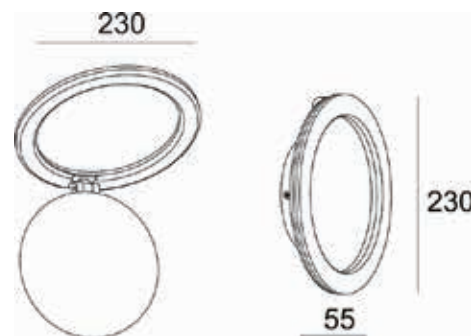

CLAP IT

Artikel-Nr. 02100036

Produktbezeichnung:

CLAP IT Wandl. IP65 16W 830 dunkelgrau

Produktbeschreibung:

CLAP IT - innovative Leuchte mit klappbarem, beleuchteten Ring.

Technische Daten	
Montageart	Aufbau
Technologie	LED
Farbe	dunkelgrau
Material	Aluminium
Schutzklasse	I
Schutzart	IP65
Schwenkbar	180°
Drehbar	0°
Gewicht (brutto)	970g
Bestelleinheit	1Stück (Umkarton: 8Stück)

EAN 4251399708015

Photometrische Daten

Lichtquelle	Fest eingebaute LED
Lichtquelle enthalten	k.A.
Lichtquellenwechsel	LED Modul fest verbaut
Fassung	Fest verbaute LED
Nennleistung Lichtquelle (W)	1xmax.16W
Milliampere Lichtquelle	k.A.mA
Nennspannung Lichtquelle	k.A.V DC
Lichtfarbe	3000K
Farbwiedergabe	Ra>80
Lichtstrom	LED 1400 / Leuchte 950lm
Abstrahlwinkel	93°