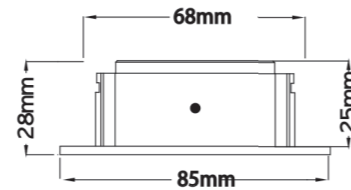

MOBiDIM COB SLIM

Artikel-Nr. 01660251

**LUMEN
UPGRADE**
jetzt noch heller
gleiche Bauform

Produktbezeichnung:

MOBiDIM COB SLIM R 8,5W DIM2WARM 60° weiß

Produktbeschreibung:

SLIM - der ideale Problemlöser für Decken mit geringer Einbautiefe. Dank innovativer DIM2WARM Funktion wird die Leuchte beim Dimmen nicht nur dunkler, sondern auch wärmer vom Farbeindruck (1800-2700K, Ra>90, 600lm, 60° Abstrahlwinkel). Kreieren Sie stimmungsvolles Ambiente ohne zusätzliche Steuergeräte - Sie benötigen nur einen gängigen Phasen-/ abschnittsdimmer. Im Lieferumfang ist ein dimmbarer Treiber mit einer 230V Zuleitung enthalten. Passend zur schwenkbaren IP20 Ausführung ist die Leuchtenserie SLIM auch als starre SLIM IP65 Ausführung mit Strahlwasserschutz erhältlich.

Technische Daten

Montageart	Einbau
Technologie	LED
Farbe	weiß
Material	Aluminium
Schutzklasse	II
Schutzart	IP20
Schwenkbar	40°
Drehbar	0°
Gewicht (brutto)	240g
Bestelleinheit	1SET (Umkarton: 45SET)

Technische Änderungen und Irrtümer vorbehalten, Seite 1 - V6 10.2020

EAN 4251399708299

Photometrische Daten

Lichtquelle	LED Modul DIM2WARM 6,8W 1800K-2700K 200mA 34V
Lichtquelle enthalten	01660268
Lichtquellenwechsel	Zum Wechsel des LED Moduls seitliche Halteschrauben lösen.
Fassung	LED Modul
Nennleistung Lichtquelle (W)	1x max. 6,8W
Milliampere Lichtquelle	200mA
Nennspannung Lichtquelle	34V DC
Lichtfarbe	1800-2700K
Farbwiedergabe	Ra>90
Lichtstrom	600lm
Abstrahlwinkel	60°

Installationshinweise

Deckenausschnitt	68mm
Einbautiefe	25mm
Maße LxBxH (mm)	D85xH28mm
Im Lieferumfang enthalten	inklusive dimmbarem Betriebsgerät
Betriebsgerät	Treiber SLIM DIM2WARM 8,4W 200mA 28-42V 01660096
Maße Betriebsgerät (mm)	L88xB39xH23mm
Nennleistung Betriebsgerät	max. 8,4W
Nennspannung Betriebsg.	230V AC 50/60Hz
Systemleistung	max. 8,5W
Dimmbar	mit geeignetem Phasen-/ abschnittsdimmer
Prüfzeichen	MM