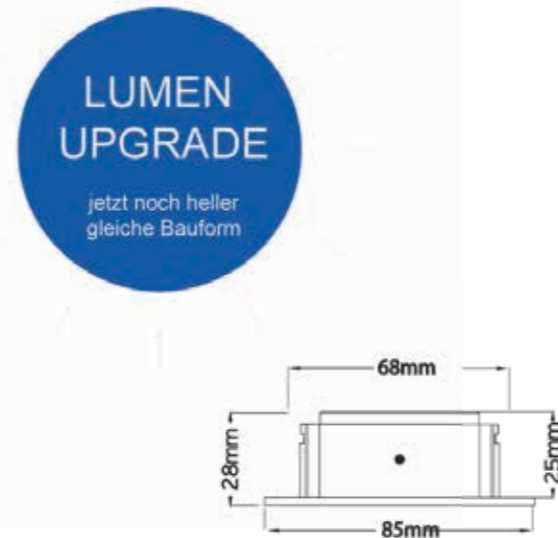

MOBiDIM COB SLIM

Artikel-Nr. 01660258

Produktbezeichnung:

MOBiDIM COB SLIM R 8,5W DIM2WARM 60° alu poliert

Produktbeschreibung:

SLIM - der ideale Problemlöser für Decken mit geringer Einbautiefe. Dank innovativer DIM2WARM Funktion wird die Leuchte beim Dimmen nicht nur dunkler, sondern auch wärmer vom Farbeindruck (1800-2700K, Ra>90, 600lm, 60° Abstrahlwinkel). Kreieren Sie stimmungsvolles Ambiente ohne zusätzliche Steuergeräte - Sie benötigen nur einen gängigen Phasen-/ abschnittsdimmer. Im Lieferumfang ist ein dimmbarer Treiber mit einer 230V Zuleitung enthalten. Passend zur schwenkbaren IP20 Ausführung ist die Leuchtenserie SLIM auch als starre SLIM IP65 Ausführung mit Strahlwasserschutz erhältlich.

Technische Daten

Montageart	Einbau
Technologie	LED
Farbe	alu poliert
Material	Aluminium
Schutzklasse	II
Schutzart	IP20
Schwenkbar	40°
Drehbar	0°
Gewicht (brutto)	240g
Bestelleinheit	1SET (Umkarton: 45SET)

Technische Änderungen und Irrtümer vorbehalten, Seite 1 - V6 10.2020

EAN 4251399708305

Photometrische Daten

Lichtquelle	LED Modul DIM2WARM 6,8W 1800K-2700K 200mA 34V
Lichtquelle enthalten	01660268
Lichtquellenwechsel	Zum Wechsel des LED Moduls seitliche Halteschrauben lösen.
Fassung	LED Modul
Nennleistung Lichtquelle (W)	1x max. 6,8W
Milliampere Lichtquelle	200mA
Nennspannung Lichtquelle	34V DC
Lichtfarbe	1800-2700K
Farbwiedergabe	Ra>90
Lichtstrom	600lm
Abstrahlwinkel	60°

Installationshinweise

Deckenausschnitt	68mm
Einbautiefe	25mm
Maße LxBxH (mm)	D85xH28mm
Im Lieferumfang enthalten	inklusive dimmbarem Betriebsgerät
Betriebsgerät	Treiber SLIM DIM2WARM 8,4W 200mA 28-42V 01660096
Maße Betriebsgerät (mm)	L88xB39xH23mm
Nennleistung Betriebsgerät	max. 8,4W
Nennspannung Betriebsg.	230V AC 50/60Hz
Systemleistung	max. 8,5W
Dimmbar	mit geeignetem Phasen-/ abschnittsdimmer
Prüfzeichen	MM