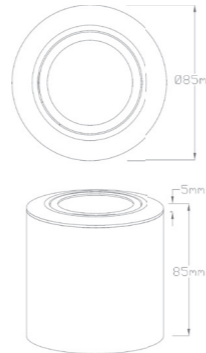

MOBiDIM COB SLIM+ Aufbau

Artikel-Nr. 01660291

EAN 4251399707209

Produktbezeichnung:

MOBiDIM COB SLIM+ R Deckenl. IP20 40° D2W weiß

Produktbeschreibung:

MOBiDIM COB SLIM+ Aufbau - die kompakte Aufbauleuchte erweitert das beliebte SLIM Sortiment. Die Leuchte ist in rund und quadratisch erhältlich. Das LED Modul der Leuchte ist wechselbar. Die Leuchte ist dimmbar und senkt beim Dimmen die Lichtfarbe auf angenehme 1800K (DIM-2WARM). Das LED Modul ist wechselbar bei Bedarf. Die IP20 Ausführung ist schwenkbar.

| Technische Daten | |
|------------------|----------------------------|
| Montageart | Aufbau |
| Technologie | LED |
| Farbe | weiß |
| Material | Aluminium |
| Schutzklasse | I |
| Schutzart | IP20 |
| Schwenkbar | 25° |
| Drehbar | 0° |
| Gewicht (brutto) | 560g |
| Bestelleinheit | 1Stück (Umkarton: 10Stück) |

Photometrische Daten

| | |
|------------------------------|--|
| Lichtquelle | SLIM+ IP20 LED Modul 6,8W 200mA 34V 1800-2700K Ra>90 |
| Lichtquelle enthalten | 01660267 |
| Lichtquellenwechsel | Einbauleuchte aus dem Aufbaugehäuse ziehen und abklebmen. Schrauben lösen und Modul entnehmen. |
| Fassung | Fest verbaute LED |
| Nennleistung Lichtquelle (W) | 1xmax.6,8W |
| Milliampere Lichtquelle | 200mA |
| Nennspannung Lichtquelle | 34V DC |
| Lichtfarbe | 1800-2700K |
| Farbwiedergabe | Ra>90 |
| Lichtstrom | 600lm |
| Abstrahlwinkel | 40° |