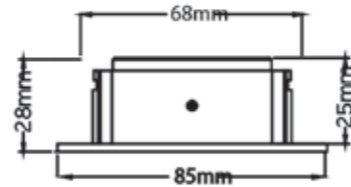

MOBiDIM COB SLIM

Artikel-Nr. 01660070

Produktbezeichnung:

MOBiDIM COB SLIM R 9W 927 60° alu gebürstet

Produktbeschreibung:

SLIM - der ideale Problemlöser für Decken mit geringer Einbautiefe. Die Einbautiefe der Leuchte beträgt 25mm. Die formvollendete Leuchte aus Aluminium ist schwenkbar und besitzt eine Frontscheibe. Dank hochwertigem CREE LED Modul bietet die Leuchte angenehm warmweißes Licht (Ra>90, 2700K, 630lm, 60° Abstrahlwinkel). Im Lieferumfang ist ein dimmbarer Treiber (Phasen-an-/ abschnitt) mit einer 230V Zuleitung enthalten. Das LED Modul kann bei Bedarf durch einen autorisierten Fachbetrieb gewechselt werden.

Technische Daten

Montageart	Einbau
Technologie	LED
Farbe	alu gebürstet, poliert
Material	Aluminium
Schutzklasse	II
Schutzart	IP20
Schwenkbar	40°
Drehbar	0°
Gewicht (brutto)	250g
Bestelleinheit	1SET (Umkarton: 45SET)

Technische Änderungen und Irrtümer vorbehalten, Seite 1 - V6 10.2020

EAN 4251399708510

Photometrische Daten

Lichtquelle	LED Modul 7,4W 2700K 200mA 37V
Lichtquelle enthalten	01660089
Lichtquellenwechsel	Zum Wechsel des LED Moduls seitliche Halteschrauben lösen.
Fassung	LED Modul
Nennleistung Lichtquelle (W)	1x max. 7,4W
Milliampere Lichtquelle	200mA
Nennspannung Lichtquelle	37V DC
Lichtfarbe	2700K
Farbwiedergabe	Ra>90
Lichtstrom	630lm
Abstrahlwinkel	60°

Installationshinweise

Deckenausschnitt	68mm
Einbautiefe	25mm
Maße LxBxH (mm)	D85xH28mm
Im Lieferumfang enthalten	inklusive dimmbarem Betriebsgerät
Betriebsgerät	Treiber SLIM 8,4W 200mA 28-42V 01660096
Maße Betriebsgerät (mm)	L88xB39xH23mm
Nennleistung Betriebsgerät	max. 8,4W
Nennspannung Betriebsg.	230V AC 50/60Hz
Systemleistung	max. 9W
Dimmbar	mit geeignetem Phasen-an-/ abschnittsdimmer
Prüfzeichen	MM

Weitere Hinweise:

nicht mit wärmedämmendem Isoliermaterial abdecken, geeignet zur direkten Montage auf normal entflammaren Materialien, Abschaltung des Treibers bei Kurzschluss, Überlast und Übertemperatur, Mittlere LED LD: bis zu 50.000h, Gesetzliche Gewährleistung

WEEE pflichtig: ja

Weitere Informationen, Entsorgungsstellen und Lichtplanungsdaten finden Sie auf www.mobiluxgmbh.de.