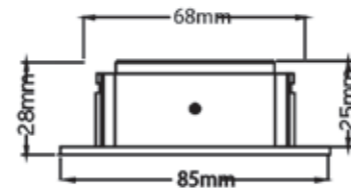

MOBiDIM COB SLIM

Artikel-Nr. 01660071

Produktbezeichnung:

MOBiDIM COB SLIM R 9W 927 60° weiß

Produktbeschreibung:

SLIM - der ideale Problemlöser für Decken mit geringer Einbautiefe. Die Einbautiefe der Leuchte beträgt 25mm. Die formvollendete Leuchte aus Aluminium ist schwenkbar und besitzt eine Frontscheibe. Dank hochwertigem CREE LED Modul bietet die Leuchte angenehm warmweißes Licht (Ra>90, 2700K, 630lm, 60° Abstrahlwinkel). Im Lieferumfang ist ein dimmbarer Treiber (Phasen-an-/ abschnitt) mit einer 230V Zuleitung enthalten. Das LED Modul kann bei Bedarf durch einen autorisierten Fachbetrieb gewechselt werden.

Technische Daten

Montageart	Einbau
Technologie	LED
Farbe	weiß
Material	Aluminium
Schutzklasse	II
Schutzart	IP20
Schwenkbar	40°
Drehbar	0°
Gewicht (brutto)	250g
Bestelleinheit	1SET (Umkarton: 45SET)

Technische Änderungen und Irrtümer vorbehalten, Seite 1 - V6 10.2020

EAN 4251399708527