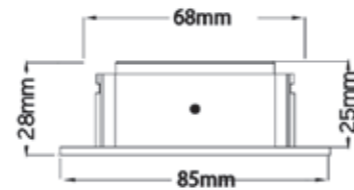

MOBiDIM COB SLIM

Artikel-Nr. 01660078

Produktbezeichnung:

MOBiDIM COB SLIM R 9W 927 60° alu poliert

Produktbeschreibung:

SLIM - der ideale Problemlöser für Decken mit geringer Einbautiefe. Die Einbautiefe der Leuchte beträgt 25mm. Die formvollendete Leuchte aus Aluminium ist schwenkbar und besitzt eine Frontscheibe. Dank hochwertigem CREE LED Modul bietet die Leuchte angenehm warmweißes Licht (Ra>90, 2700K, 630lm, 60° Abstrahlwinkel). Im Lieferumfang ist ein dimmbarer Treiber (Phasen-an-/ abschnitt) mit einer 230V Zuleitung enthalten. Das LED Modul kann bei Bedarf durch einen autorisierten Fachbetrieb gewechselt werden.

Technische Daten

Montageart	Einbau
Technologie	LED
Farbe	alu poliert
Material	Aluminium
Schutzklasse	II
Schutzart	IP20
Schwenkbar	40°
Drehbar	0°
Gewicht (brutto)	250g
Bestelleinheit	1SET (Umkarton: 45SET)

EAN 4251399708534

Photometrische Daten

Lichtquelle	LED Modul 7,4W 2700K 200mA 37V
Lichtquelle enthalten	01660089
Lichtquellenwechsel	Zum Wechsel des LED Moduls seitliche Halteschrauben lösen.
Fassung	LED Modul
Nennleistung Lichtquelle (W)	1x max. 7,4W
Milliampere Lichtquelle	200mA
Nennspannung Lichtquelle	37V DC
Lichtfarbe	2700K
Farbwiedergabe	Ra>90
Lichtstrom	630lm
Abstrahlwinkel	60°

Installationshinweise

Deckenausschnitt	68mm
Einbautiefe	25mm
Maße LxBxH (mm)	D85xH28mm
Im Lieferumfang enthalten	inklusive dimmbarem Betriebsgerät
Betriebsgerät	Treiber SLIM 7,4W 200mA 28-42V 01660096
Maße Betriebsgerät (mm)	L88xB39xH23mm
Nennleistung Betriebsgerät	max. 7,4W
Nennspannung Betriebsg.	230V AC 50/60Hz
Systemleistung	max. 9W
Dimmbar	mit geeignetem Phasen-an-/ abschnittsdimmer
Prüfzeichen	MM