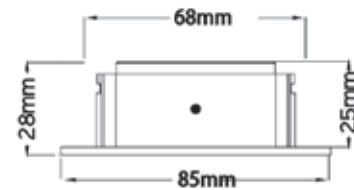

MOBiDIM COB SLIM

Artikel-Nr. 01660050

Produktbezeichnung:

MOBiDIM COB SLIM R 9W 830 60° alu gebürstet

Produktbeschreibung:

SLIM - der ideale Problemlöser für Decken mit geringer Einbautiefe. Die Einbautiefe der Leuchte beträgt 25mm. Die formvollendete Leuchte aus Aluminium ist schwenkbar und besitzt eine Frontscheibe. Dank hochwertigem CREE LED Modul bietet die Leuchte angenehm warmweißes Licht (Ra>80, 3000K, 900lm, 60° Abstrahlwinkel). Im Lieferumfang ist ein dimmbarer Treiber (Phasen-an-/ abschnitt) mit einer 230V Zuleitung enthalten. Das LED Modul kann bei Bedarf durch einen autorisierten Fachbetrieb gewechselt werden. Passend zu der IP20 Ausführung ist die Leuchtenreihe SLIM auch als starre SLIM IP65 Ausführung mit Strahlwasserschutz erhältlich.

Technische Daten

Montageart	Einbau
Technologie	LED
Farbe	alu gebürstet, poliert
Material	Aluminium
Schutzklasse	II
Schutzart	IP20
Schwenkbar	40°
Drehbar	0°
Gewicht (brutto)	250g
Bestelleinheit	1SET (Umkarton: 45SET)

Technische Änderungen und Irrtümer vorbehalten, Seite 1 - V6 10.2020

EAN 4251399708411

Photometrische Daten

Lichtquelle	LED Modul 7,4W 3000K 200mA 37V
Lichtquelle enthalten	01660077
Lichtquellenwechsel	Zum Wechsel des LED Moduls seitliche Halteschrauben lösen.
Fassung	LED Modul
Nennleistung Lichtquelle (W)	1x max. 7,4W
Milliampere Lichtquelle	200mA
Nennspannung Lichtquelle	37V DC
Lichtfarbe	3000K
Farbwiedergabe	Ra>80
Lichtstrom	900lm
Abstrahlwinkel	60°

Installationshinweise

Deckenausschnitt	68mm
Einbautiefe	25mm
Maße LxBxH (mm)	D85xH28mm
Im Lieferumfang enthalten	inklusive dimmbarem Betriebsgerät
Betriebsgerät	Treiber SLIM 8,4W 200mA 28-42V 01660096
Maße Betriebsgerät (mm)	L88xB39xH23mm
Nennleistung Betriebsgerät	max. 8,4W
Nennspannung Betriebsg.	230V AC 50/60Hz
Systemleistung	max. 9W
Dimmbar	mit geeignetem Phasen-an-/ abschnittsdimmer
Prüfzeichen	MM