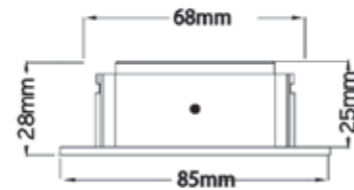

MOBiDIM COB SLIM

Artikel-Nr. 01660051

Produktbezeichnung:

MOBiDIM COB SLIM R 9W 830 60° weiß

Produktbeschreibung:

SLIM - der ideale Problemlöser für Decken mit geringer Einbautiefe. Die Einbautiefe der Leuchte beträgt 25mm. Die formvollendete Leuchte aus Aluminium ist schwenkbar und besitzt eine Frontscheibe. Dank hochwertigem CREE LED Modul bietet die Leuchte angenehm warmweißes Licht (Ra>80, 3000K, 900lm, 60° Abstrahlwinkel). Im Lieferumfang ist ein dimmbarer Treiber (Phasen-an-/ abschnitt) mit einer 230V Zuleitung enthalten. Das LED Modul kann bei Bedarf durch einen autorisierten Fachbetrieb gewechselt werden. Passend zu der IP20 Ausführung ist die Leuchtenreihe SLIM auch als starre SLIM IP65 Ausführung mit Strahlwasserschutz erhältlich.

Technische Daten

Montageart	Einbau
Technologie	LED
Farbe	weiß
Material	Aluminium
Schutzklasse	II
Schutzart	IP20
Schwenkbar	40°
Drehbar	0°
Gewicht (brutto)	250g
Bestelleinheit	1SET (Umkarton: 45SET)

Technische Änderungen und Irrtümer vorbehalten, Seite 1 - V6 10.2020

EAN 4251399708428

Photometrische Daten

Lichtquelle	LED Modul 7,4W 3000K 200mA 37V
Lichtquelle enthalten	01660077
Lichtquellenwechsel	Zum Wechsel des LED Moduls seitliche Halteschrauben lösen.
Fassung	LED Modul
Nennleistung Lichtquelle (W)	1x max. 7,4W
Milliampere Lichtquelle	200mA
Nennspannung Lichtquelle	37V DC
Lichtfarbe	3000K
Farbwiedergabe	Ra>80
Lichtstrom	900lm
Abstrahlwinkel	60°

Installationshinweise

Deckenausschnitt	68mm
Einbautiefe	25mm
Maße LxBxH (mm)	D85xH28mm
Im Lieferumfang enthalten	inklusive dimmbarem Betriebsgerät
Betriebsgerät	Treiber SLIM 8,4W 200mA 28-42V 01660096
Maße Betriebsgerät (mm)	L88xB39xH23mm
Nennleistung Betriebsgerät	max. 8,4W
Nennspannung Betriebsg.	230V AC 50/60Hz
Systemleistung	max. 9W
Dimmbar	mit geeignetem Phasen-an-/ abschnittsdimmer
Prüfzeichen	MM