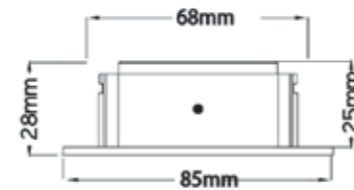

MOBiDIM COB SLIM

Artikel-Nr. 01660058

EAN 4251399708435

Produktbezeichnung:

MOBiDIM COB SLIM R 9W 830 60° alu poliert

Produktbeschreibung:

SLIM - der ideale Problemlöser für Decken mit geringer Einbautiefe. Die Einbautiefe der Leuchte beträgt 25mm. Die formvollendete Leuchte aus Aluminium ist schwenkbar und besitzt eine Frontscheibe. Dank hochwertigem CREE LED Modul bietet die Leuchte angenehm warmweißes Licht (Ra>80, 3000K, 900lm, 60° Abstrahlwinkel). Im Lieferumfang ist ein dimmbarer Treiber (Phasen-an-/ abschnitt) mit einer 230V Zuleitung enthalten. Das LED Modul kann bei Bedarf durch einen autorisierten Fachbetrieb gewechselt werden. Passend zu der IP20 Ausführung ist die Leuchtenreihe SLIM auch als starre SLIM IP65 Ausführung mit Strahlwasserschutz erhältlich.

Technische Daten

Montageart	Einbau
Technologie	LED
Farbe	alu poliert
Material	Aluminium
Schutzklasse	II
Schutzart	IP20
Schwenkbar	40°
Drehbar	0°
Gewicht (brutto)	250g
Bestelleinheit	1SET (Umkarton: 45SET)

Photometrische Daten

Lichtquelle	LED Modul 7,4W 3000K 200mA 37V
Lichtquelle enthalten	01660077
Lichtquellenwechsel	Zum Wechsel des LED Moduls seitliche Halteschrauben lösen.
Fassung	LED Modul
Nennleistung Lichtquelle (W)	1x max. 7,4W
Milliampere Lichtquelle	200mA
Nennspannung Lichtquelle	37V DC
Lichtfarbe	3000K
Farbwiedergabe	Ra>80
Lichtstrom	900lm
Abstrahlwinkel	60°

Installationshinweise

Deckenausschnitt	68mm
Einbautiefe	25mm
Maße LxBxH (mm)	D85xH28mm
Im Lieferumfang enthalten	inklusive dimmbarem Betriebsgerät
Betriebsgerät	Treiber SLIM 8,4W 200mA 28-42V 01660096
Maße Betriebsgerät (mm)	L88xB39xH23mm
Nennleistung Betriebsgerät	max. 8,4W
Nennspannung Betriebsg.	230V AC 50/60Hz
Systemleistung	max. 9W
Dimmbar	mit geeignetem Phasen-an-/ abschnittsdimmer
Prüfzeichen	MM