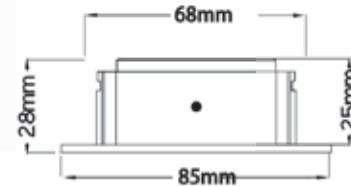

Produktbezeichnung:

MOBiDIM COB SLIM Q 8,5W DIM2WARM 60° alu gebürstet

Produktbeschreibung:

SLIM - der ideale Problemlöser für Decken mit geringer Einbautiefe. Dank innovativer DIM2WARM Funktion wird die Leuchte beim Dimmen nicht nur dunkler, sondern auch wärmer vom Farbeindruck (1800-2700K, Ra>90, 600lm, 60° Abstrahlwinkel). Kreieren Sie stimmungsvolles Ambiente ohne zusätzliche Steuergeräte - Sie benötigen nur einen gängigen Phasen-/ abschnittsdimmer. Im Lieferumfang ist ein dimmbarer Treiber mit einer 230V Zuleitung enthalten.

Technische Daten		CE
Montageart	Einbau	
Technologie	LED	
Farbe	alu gebürstet, poliert	
Material	Aluminium	
Schutzklasse	II	
Schutzart	IP20	
Schwenkbar	40°	
Drehbar	0°	
Gewicht (brutto)	240g	
Bestelleinheit	1SET (Umkarton: 45SET)	

Technische Änderungen und Irrtümer vorbehalten, Seite 1 - V6 10.2020

EAN 4251399708312

Photometrische Daten

Lichtquelle	LED Modul DIM2WARM 6,8W 1800K-2700K 200mA 34V
Lichtquelle enthalten	01660268
Lichtquellenwechsel	Zum Wechsel des LED Moduls seitliche Halteschrauben lösen.
Fassung	LED Modul
Nennleistung Lichtquelle (W)	1x max. 6,8W
Milliampere Lichtquelle	200mA
Nennspannung Lichtquelle	34V DC
Lichtfarbe	1800-2700K
Farbwiedergabe	Ra>90
Lichtstrom	600lm
Abstrahlwinkel	60°

Installationshinweise

Deckenausschnitt	68mm
Einbautiefe	25mm
Maße LxBxH (mm)	L85xB85xH28mm
Im Lieferumfang enthalten	inklusive dimmbarem Betriebsgerät
Betriebsgerät	Treiber SLIM DIM2WARM 8,4W 200mA 28-42V 01660096
Maße Betriebsgerät (mm)	L88xB39xH23mm
Nennleistung Betriebsgerät	max. 8,4W
Nennspannung Betriebsg.	230V AC 50/60Hz
Systemleistung	max. 8,5W
Dimmbar	mit geeignetem Phasen-/ abschnittsdimmer
Prüfzeichen	MM

Weitere Hinweise:

nicht mit wärmedämmendem Isoliermaterial abdecken, geeignet zur direkten Montage auf normal entflammenden Materialien, Abschaltung des Treibers bei Kurzschluss, Überlast und Übertemperatur, Mittlere LED LD: bis zu 50.000h, Gesetzliche Gewährleistung

WEEE pflichtig: ja

Weitere Informationen, Entsorgungsstellen und Lichtplanungsdaten finden Sie auf www.mobiluxgmbh.de.