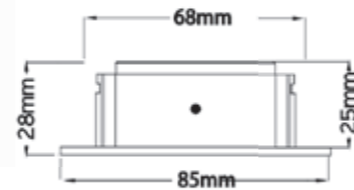

MOBiDIM COB SLIM

Artikel-Nr. 01660253

Produktbezeichnung:

MOBiDIM COB SLIM Q 8,5W DIM2WARM 60° weiß

Produktbeschreibung:

SLIM - der ideale Problemlöser für Decken mit geringer Einbautiefe. Dank innovativer DIM2WARM Funktion wird die Leuchte beim Dimmen nicht nur dunkler, sondern auch wärmer vom Farbeindruck (1800-2700K, Ra>90, 600lm, 60° Abstrahlwinkel). Kreieren Sie stimmungsvolles Ambiente ohne zusätzliche Steuergeräte - Sie benötigen nur einen gängigen Phasen-/ abschnittsdimmer. Im Lieferumfang ist ein dimmbarer Treiber mit einer 230V Zuleitung enthalten.

Technische Daten

Montageart	Einbau
Technologie	LED
Farbe	weiß
Material	Aluminium
Schutzklasse	II
Schutzart	IP20
Schwenkbar	40°
Drehbar	0°
Gewicht (brutto)	240g
Bestelleinheit	1SET (Umkarton: 45SET)

EAN 4251399708329

Photometrische Daten

Lichtquelle	LED Modul DIM2WARM 6,8W 1800K-2700K 200mA 34V
Lichtquelle enthalten	01660268
Lichtquellenwechsel	Zum Wechsel des LED Moduls seitliche Halteschrauben lösen.
Fassung	LED Modul
Nennleistung Lichtquelle (W)	1x max. 6,8W
Milliampere Lichtquelle	200mA
Nennspannung Lichtquelle	34V DC
Lichtfarbe	1800-2700K
Farbwiedergabe	Ra>90
Lichtstrom	600lm
Abstrahlwinkel	60°

Installationshinweise

Deckenausschnitt	68mm
Einbautiefe	25mm
Maße LxBxH (mm)	L85xB85xH28mm
Im Lieferumfang enthalten	inklusive dimmbarem Betriebsgerät
Betriebsgerät	Treiber SLIM DIM2WARM 8,4W 200mA 28-42V 01660096
Maße Betriebsgerät (mm)	L88xB39xH23mm
Nennleistung Betriebsgerät	max. 8,4W
Nennspannung Betriebsg.	230V AC 50/60Hz
Systemleistung	max. 8,5W
Dimmbar	mit geeignetem Phasen-/ abschnittsdimmer
Prüfzeichen	MM

Weitere Hinweise:

nicht mit wärmedämmendem Isoliermaterial abdecken, geeignet zur direkten Montage auf normal entflammbar Materialen, Abschaltung des Treibers bei Kurzschluss, Überlast und Übertemperatur, Mittlere LED LD: bis zu 50.000h, Gesetzliche Gewährleistung

WEEE pflichtig: ja

Weitere Informationen, Entsorgungsstellen und Lichtplanungsdaten finden Sie auf www.mobiluxgmbh.de.