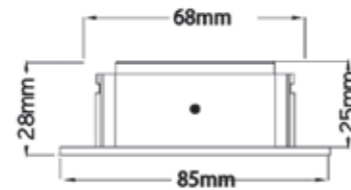

MOBiDIM COB SLIM

Artikel-Nr. 01660072

EAN 4251399708558

Produktbezeichnung:

MOBiDIM COB SLIM Q 9W 927 60° alu gebürstet

Produktbeschreibung:

SLIM - der ideale Problemlöser für Decken mit geringer Einbautiefe. Die Einbautiefe der Leuchte beträgt 25mm. Die formvollendete Leuchte aus Aluminium ist schwenkbar und besitzt eine Frontscheibe. Dank hochwertigem CREE LED Modul bietet die Leuchte angenehm warmweißes Licht (Ra>90, 2700K, 630lm, 60° Abstrahlwinkel). Im Lieferumfang ist ein dimmbarer Treiber (Phasen-an-/ abschnitt) mit einer 230V Zuleitung enthalten. Das LED Modul kann bei Bedarf durch einen autorisierten Fachbetrieb gewechselt werden.

Technische Daten

Montageart	Einbau
Technologie	LED
Farbe	alu gebürstet, poliert
Material	Aluminium
Schutzklasse	II
Schutzart	IP20
Schwenkbar	40°
Drehbar	0°
Gewicht (brutto)	278g
Bestelleinheit	1SET (Umkarton: 45SET)

Technische Änderungen und Irrtümer vorbehalten, Seite 1 - V6 10.2020

Photometrische Daten

Lichtquelle	LED Modul 7,4W 2700K 200mA 37V
Lichtquelle enthalten	01660089
Lichtquellenwechsel	Zum Wechsel des LED Moduls seitliche Halteschrauben lösen.
Fassung	LED Modul
Nennleistung Lichtquelle (W)	1x max. 7,4W
Milliampere Lichtquelle	200mA
Nennspannung Lichtquelle	37V DC
Lichtfarbe	2700K
Farbwiedergabe	Ra>90
Lichtstrom	630lm
Abstrahlwinkel	60°

Installationshinweise

Deckenausschnitt	68mm
Einbautiefe	25mm
Maße LxBxH (mm)	L85xB85xH28mm
Im Lieferumfang enthalten	inklusive dimmbarem Betriebsgerät
Betriebsgerät	Treiber SLIM 8,4W 200mA 28-42V 01660096
Maße Betriebsgerät (mm)	L88xB39xH23mm
Nennleistung Betriebsgerät	max. 8,4W
Nennspannung Betriebsg.	230V AC 50/60Hz
Systemleistung	max. 9W
Dimmbar	mit geeignetem Phasen-an-/ abschnittsdimmer
Prüfzeichen	MM