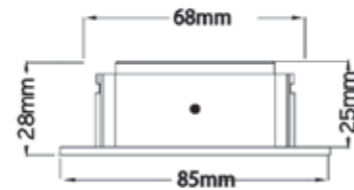

MOBiDIM COB SLIM

Artikel-Nr. 01660073

Produktbezeichnung:

MOBiDIM COB SLIM Q 9W 927 60° weiß

Produktbeschreibung:

SLIM - der ideale Problemlöser für Decken mit geringer Einbautiefe. Die Einbautiefe der Leuchte beträgt 25mm. Die formvollendete Leuchte aus Aluminium ist schwenkbar und besitzt eine Frontscheibe. Dank hochwertigem CREE LED Modul bietet die Leuchte angenehm warmweißes Licht (Ra>90, 2700K, 630lm, 60° Abstrahlwinkel). Im Lieferumfang ist ein dimmbarer Treiber (Phasen-an-/ abschnitt) mit einer 230V Zuleitung enthalten. Das LED Modul kann bei Bedarf durch einen autorisierten Fachbetrieb gewechselt werden.

Technische Daten

Montageart	Einbau
Technologie	LED
Farbe	weiß
Material	Aluminium
Schutzklasse	II
Schutzart	IP20
Schwenkbar	40°
Drehbar	0°
Gewicht (brutto)	280g
Bestelleinheit	1SET (Umkarton: 45SET)