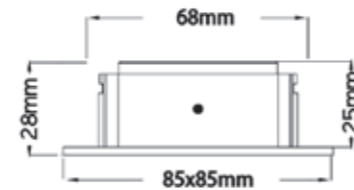

MOBiDIM COB SLIM

Artikel-Nr. 01660052

EAN 4251399708442

Photometrische Daten

Lichtquelle	LED Modul 7,4W 3000K 200mA 37V
Lichtquelle enthalten	01660077
Lichtquellenwechsel	Zum Wechsel des LED Moduls seitliche Halteschrauben lösen.
Fassung	LED Modul
Nennleistung Lichtquelle (W)	1x max. 7,4W
Milliampere Lichtquelle	200mA
Nennspannung Lichtquelle	37V DC
Lichtfarbe	3000K
Farbwiedergabe	Ra > 80
Lichtstrom	900lm
Abstrahlwinkel	60°

Produktbezeichnung:

MOBiDIM COB SLIM Q 9W 830 60° alu gebürstet

Produktbeschreibung:

SLIM - der ideale Problemlöser für Decken mit geringer Einbautiefe. Die Einbautiefe der Leuchte beträgt 25mm. Die formvollendete Leuchte aus Aluminium ist schwenkbar und besitzt eine Frontscheibe. Dank hochwertigem CREE LED Modul bietet die Leuchte angenehm warmweißes Licht (Ra > 80, 3000K, 900lm, 60° Abstrahlwinkel). Im Lieferumfang ist ein dimmbarer Treiber (Phasen-an-/ abschnitt) mit einer 230V Zuleitung enthalten. Das LED Modul kann bei Bedarf durch einen autorisierten Fachbetrieb gewechselt werden. Passend zu der IP20 Ausführung ist die Leuchtenreihe SLIM auch als starre SLIM IP65 Ausführung mit Strahlwasserschutz erhältlich.

Installationshinweise

Deckenausschnitt	68mm
Einbautiefe	25mm
Maße LxBxH (mm)	L85xB85xH28mm
Im Lieferumfang enthalten	inklusive dimmbarem Betriebsgerät
Betriebsgerät	Treiber SLIM 8,4W 200mA 28-42V 01660096
Maße Betriebsgerät (mm)	L88xB39xH23mm
Nennleistung Betriebsgerät	max. 8,4W
Nennspannung Betriebsg.	230V AC 50/60Hz
Systemleistung	max. 9W
Dimmbar	mit geeignetem Phasen-an-/ abschnittsdimmer
Prüfzeichen	MM

WEEE pflichtig: ja

Weitere Informationen, Entsorgungsstellen und Lichtplanungsdaten finden Sie auf www.mobiluxgmbh.de.

Technische Daten

Montageart	Einbau
Technologie	LED
Farbe	alu gebürstet, poliert
Material	Aluminium
Schutzklasse	II
Schutzart	IP20
Schwenkbar	40°
Drehbar	0°
Gewicht (brutto)	278g
Bestelleinheit	1SET (Umkarton: 45SET)