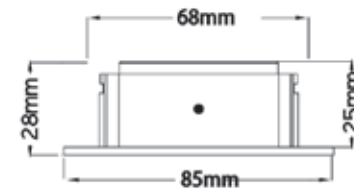

MOBiDIM COB SLIM

Artikel-Nr. 01660053

EAN 4251399708459

Produktbezeichnung:

MOBiDIM COB SLIM Q 9W 830 60° weiß

Produktbeschreibung:

SLIM - der ideale Problemlöser für Decken mit geringer Einbautiefe. Die Einbautiefe der Leuchte beträgt 25mm. Die formvollendete Leuchte aus Aluminium ist schwenkbar und besitzt eine Frontscheibe. Dank hochwertigem CREE LED Modul bietet die Leuchte angenehm warmweißes Licht (Ra>80, 3000K, 900lm, 60° Abstrahlwinkel). Im Lieferumfang ist ein dimmbarer Treiber (Phasen-an-/ abschnitt) mit einer 230V Zuleitung enthalten. Das LED Modul kann bei Bedarf durch einen autorisierten Fachbetrieb gewechselt werden. Passend zu der IP20 Ausführung ist die Leuchtenserie SLIM auch als starre SLIM IP65 Ausführung mit Strahlwasserschutz erhältlich.

Technische Daten

Montageart	Einbau
Technologie	LED
Farbe	weiß
Material	Aluminium
Schutzklasse	II
Schutzart	IP20
Schwenkbar	40°
Drehbar	0°
Gewicht (brutto)	280g
Bestelleinheit	1SET (Umkarton: 45SET)

Photometrische Daten

Lichtquelle	LED Modul 7,4W 3000K 200mA 37V
Lichtquelle enthalten	01660077
Lichtquellenwechsel	Zum Wechsel des LED Moduls seitliche Halteschrauben lösen.
Fassung	LED Modul
Nennleistung Lichtquelle (W)	1x max. 7,4W
Milliampere Lichtquelle	200mA
Nennspannung Lichtquelle	37V DC
Lichtfarbe	3000K
Farbwiedergabe	Ra>80
Lichtstrom	900lm
Abstrahlwinkel	60°

Installationshinweise

Deckenausschnitt	68mm
Einbautiefe	25mm
Maße LxBxH (mm)	L85xB85xH28mm
Im Lieferumfang enthalten	inklusive dimmbarem Betriebsgerät
Betriebsgerät	Treiber SLIM 8,4W 200mA 28-42V 01660096
Maße Betriebsgerät (mm)	L88xB39xH23mm
Nennleistung Betriebsgerät	max. 8,4W
Nennspannung Betriebsg.	230V AC 50/60Hz
Systemleistung	max. 9W
Dimmbar	mit geeignetem Phasen-an-/ abschnittsdimmer
Prüfzeichen	MM