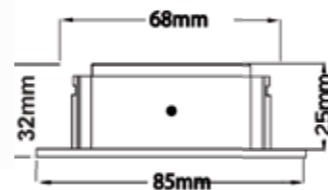

MOBiDIM COB SLIM IP65

Artikel-Nr. 01660284

**LUMEN
UPGRADE**
jetzt noch heller
gleiche Bauform

Produktbezeichnung:

MOBiDIM COB SLIM IP65 DIM2WARM R 8,5W weiß

Produktbeschreibung:

SLIM IP65 - der ideale Problemlöser für Decken mit geringer Einbautiefe. Dank innovativer DIM-2WARM Funktion wird die Leuchte beim Dimmen nicht nur dunkler sondern auch wärmer vom Farbeindruck (1800-2700K, Ra>90, 600lm, 60° Abstrahlwinkel). Kreieren Sie stimmungsvolles Ambiente ohne zusätzliche Steuergeräte - Sie benötigen nur einen gängigen Phasen-/ abschnittsdimmer. Im Lieferumfang ist ein dimmbarer Treiber mit einer 230V Zuleitung enthalten. Die Leuchtzuleitung ist extra lang, um den Trafo außerhalb des Nassbereichs platzieren zu können. Die formvollendete Leuchte aus Aluminium ist starr und gegen Strahlwassergeschützt (IP65) bei Einbau in geschlossenen Decken.

Technische Daten

Montageart	Einbau
Technologie	LED
Farbe	weiß
Material	Aluminium
Schutzklasse	II
Schutzart	IP65
Schwenkbar	0°
Drehbar	0°
Gewicht (brutto)	240g
Bestelleinheit	1SET (Umkarton: 45SET)

Technische Änderungen und Irrtümer vorbehalten, Seite 1 - V6 10.2020

EAN 4251399708343

Photometrische Daten

Lichtquelle	LED Modul SLIM IP65 R D2W 6,8W 1800K-2700K 200mA 34V
Lichtquelle enthalten	01660268
Lichtquellenwechsel	Zum Wechsel des LED Moduls seitliche Halteschrauben lösen.
Fassung	LED Modul
Nennleistung Lichtquelle (W)	1x max. 6,8W
Milliampere Lichtquelle	200mA
Nennspannung Lichtquelle	34V DC
Lichtfarbe	1800-2700K
Farbwiedergabe	Ra>90
Lichtstrom	600lm
Abstrahlwinkel	60°

Installationshinweise

Deckenausschnitt	68mm
Einbautiefe	25mm
Maße LxBxH (mm)	D85xH32mm
Im Lieferumfang enthalten	inklusive dimmbarem Betriebsgerät
Betriebsgerät	Treiber SLIM DIM2WARM 8,4W 200mA 28-42V 01660096
Maße Betriebsgerät (mm)	L88xB39xH23mm
Nennleistung Betriebsgerät	max. 8,4W
Nennspannung Betriebsg.	230V AC 50/60Hz
Systemleistung	max. 8,5W
Dimmbar	mit geeignetem Phasen-/ abschnittsdimmer
Prüfzeichen	MM