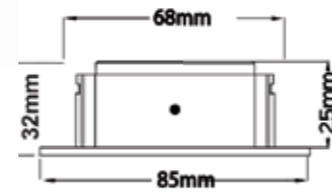

MOBiDIM COB SLIM IP65

Artikel-Nr. 01660287

**LUMEN
UPGRADE**
jetzt noch heller
gleiche Bauform

Produktbezeichnung:

MOBiDIM COB SLIM IP65 DIM2WARM R 8,5W alu gebürstet

Produktbeschreibung:

SLIM IP65 - der ideale Problemlöser für Decken mit geringer Einbautiefe. Dank innovativer DIM-2WARM Funktion wird die Leuchte beim Dimmen nicht nur dunkler sondern auch wärmer vom Farbeindruck (1800-2700K, Ra>90, 600lm, 60° Abstrahlwinkel). Kreieren Sie stimmungsvolles Ambiente ohne zusätzliche Steuergeräte - Sie benötigen nur einen gängigen Phasen-/ abschnittsdimmer. Im Lieferumfang ist ein dimmbarer Treiber mit einer 230V Zuleitung enthalten. Die Leuchtzuleitung ist extra lang, um den Trafo außerhalb des Nassbereichs platzieren zu können. Die formvollendete Leuchte aus Aluminium ist starr und gegen Strahlwassergeschützt (IP65) bei Einbau in geschlossenen Decken.

Technische Daten

Montageart	Einbau
Technologie	LED
Farbe	alu gebürstet
Material	Aluminium
Schutzklasse	II
Schutzart	IP65
Schwenkbar	0°
Drehbar	0°
Gewicht (brutto)	240g
Bestelleinheit	1SET (Umkarton: 45SET)

Technische Änderungen und Irrtümer vorbehalten, Seite 1 - V6 10.2020

EAN 4251399708336

Photometrische Daten

Lichtquelle	LED Modul SLIM IP65 R D2W 6,8W 1800K-2700K 200mA 34V
Lichtquelle enthalten	01660271
Lichtquellenwechsel	Zum Wechsel des LED Moduls seitliche Halteschrauben lösen.
Fassung	LED Modul
Nennleistung Lichtquelle (W)	1x max. 6,8W
Milliampere Lichtquelle	200mA
Nennspannung Lichtquelle	34V DC
Lichtfarbe	1800-2700K
Farbwiedergabe	Ra>90
Lichtstrom	600lm
Abstrahlwinkel	60°

Installationshinweise

Deckenausschnitt	68mm
Einbautiefe	25mm
Maße LxBxH (mm)	D85xH32mm
Im Lieferumfang enthalten	inklusive dimmbarem Betriebsgerät
Betriebsgerät	Treiber SLIM DIM2WARM 8,4W 200mA 28-42V 01660096
Maße Betriebsgerät (mm)	L88xB39xH23mm
Nennleistung Betriebsgerät	max. 8,4W
Nennspannung Betriebsg.	230V AC 50/60Hz
Systemleistung	max. 8,5W
Dimmbar	mit geeignetem Phasen-/ abschnittsdimmer
Prüfzeichen	MM