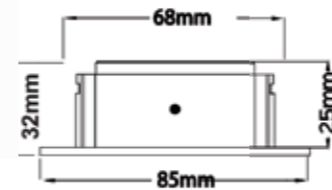

MOBiDIM COB SLIM IP65

Artikel-Nr. 01660088

**LUMEN
UPGRADE**
jetzt noch heller
gleiche Bauform

Produktbezeichnung:

MOBiDIM COB SLIM IP65 R 9W 830 60° alu gebürstet

Produktbeschreibung:

SLIM IP65 - der ideale Problemlöser für Decken mit geringer Einbautiefe im Feuchtraum. Die Einbautiefe der Leuchte beträgt 25mm. Die formvollendete Leuchte aus Aluminium ist starr und bei Einbau in geschlossenen Decken gegen Strahlwasser geschützt (IP65). Dank hochwertigem CREE LED Modul bietet die Leuchte angenehm warmweißes Licht (Ra>80, 3000K, 900lm, 60° Abstrahlwinkel). Im Lieferumfang ist ein dimmbarer Treiber (Phasen-/ abschnitt) mit einer 230V Zu-leitung enthalten. Die Leuchtenzuleitung ist extra lang, um den Trafo außerhalb des Nassbereichs zu platzieren. Das LED Modul kann bei Bedarf durch einen autorisierten Fachbetrieb gewechselt werden.

Technische Daten

Montageart	Einbau
Technologie	LED
Farbe	alu gebürstet
Material	Aluminium
Schutzklasse	II
Schutzart	IP65
Schwenkbar	0°
Drehbar	0°
Gewicht (brutto)	350g
Bestelleinheit	1SET (Umkarton: 45SET)

Technische Änderungen und Irrtümer vorbehalten, Seite 1 - V6 10.2020

EAN 4251399708466

Photometrische Daten

Lichtquelle	LED Modul SLIM IP65 R 7,4W 3000K 200mA 37V
Lichtquelle enthalten	01660076
Lichtquellenwechsel	Zum Wechsel des LED Moduls seitliche Halteschrauben lösen.
Fassung	LED Modul
Nennleistung Lichtquelle (W)	1x max. 7,4W
Milliampere Lichtquelle	200mA
Nennspannung Lichtquelle	37V DC
Lichtfarbe	3000K
Farbwiedergabe	Ra>80
Lichtstrom	900lm
Abstrahlwinkel	60°