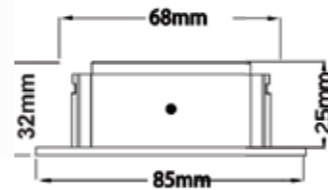

MOBiDIM COB SLIM IP65

Artikel-Nr. 01660084

**LUMEN
UPGRADE**
jetzt noch heller
gleiche Bauform

Produktbezeichnung:

MOBiDIM COB SLIM IP65 R 9W 830 60° weiß

Produktbeschreibung:

SLIM IP65 - der ideale Problemlöser für Decken mit geringer Einbautiefe im Feuchtraum. Die Einbautiefe der Leuchte beträgt 25mm. Die formvollendete Leuchte aus Aluminium ist starr und bei Einbau in geschlossenen Decken gegen Strahlwasser geschützt (IP65). Dank hochwertigem CREE LED Modul bietet die Leuchte angenehm warmweißes Licht (Ra>80, 3000K, 900lm, 60° Abstrahlwinkel). Im Lieferumfang ist ein dimmbarer Treiber (Phasen-/ abschnitt) mit einer 230V Zu-leitung enthalten. Die Leuchtenzuleitung ist extra lang, um den Trafo außerhalb des Nassbereichs zu platzieren. Das LED Modul kann bei Bedarf durch einen autorisierten Fachbetrieb gewechselt werden.

Technische Daten

Montageart	Einbau
Technologie	LED
Farbe	weiß
Material	Aluminium
Schutzklasse	II
Schutzart	IP65
Schwenkbar	0°
Drehbar	0°
Gewicht (brutto)	350g
Bestelleinheit	1SET (Umkarton: 45SET)

Technische Änderungen und Irrtümer vorbehalten, Seite 1 - V6 10.2020

EAN 4251399708473

Photometrische Daten

Lichtquelle	LED Modul SLIM IP65 R 7,4W 3000K 200mA 37V
Lichtquelle enthalten	01660077
Lichtquellenwechsel	Zum Wechsel des LED Moduls seitliche Halteschrauben lösen.
Fassung	LED Modul
Nennleistung Lichtquelle (W)	1x max. 7,4W
Milliampere Lichtquelle	200mA
Nennspannung Lichtquelle	37V DC
Lichtfarbe	3000K
Farbwiedergabe	Ra>80
Lichtstrom	900lm
Abstrahlwinkel	60°

Installationshinweise

Deckenausschnitt	68mm
Einbautiefe	25mm
Maße LxBxH (mm)	D85xH32mm
Im Lieferumfang enthalten	inklusive dimmbarem Betriebsgerät
Betriebsgerät	Treiber SLIM 8,4W 200mA 28-42V 01660096
Maße Betriebsgerät (mm)	L88xB39xH23mm
Nennleistung Betriebsgerät	max. 8,4W
Nennspannung Betriebsg.	230V AC 50/60Hz
Systemleistung	max. 9W
Dimmbar	mit geeignetem Phasen-/ abschnittsdimmer
Prüfzeichen	MM