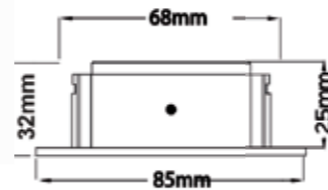

Produktbezeichnung:

MOBiDIM COB SLIM IP65 R 9W 830 60°alu poliert

Produktbeschreibung:

SLIM IP65 - der ideale Problemlöser für Decken mit geringer Einbautiefe im Feuchtraum. Die Einbautiefe der Leuchte beträgt 25mm. Die formvollendete Leuchte aus Aluminium ist starr und bei Einbau in geschlossenen Decken gegen Strahlwasser geschützt (IP65). Dank hochwertigem CREE LED Modul bietet die Leuchte angenehm warmweißes Licht (Ra>80, 3000K, 900lm, 60° Abstrahlwinkel). Im Lieferumfang ist ein dimmbarer Treiber (Phasen-/ abschnitt) mit einer 230V Zu-leitung enthalten. Die Leuchtenzuleitung ist extra lang, um den Trafo außerhalb des Nassbereichs zu platzieren. Das LED Modul kann bei Bedarf durch einen autorisierten Fachbetrieb gewechselt werden.

Technische Daten

Montageart	Einbau
Technologie	LED
Farbe	alu poliert
Material	Aluminium
Schutzklasse	II
Schutzart	IP65
Schwenkbar	0°
Drehbar	0°
Gewicht (brutto)	350g
Bestelleinheit	1SET (Umkarton: 45SET)

Technische Änderungen und Irrtümer vorbehalten, Seite 1 - V6 10.2020

EAN 4251399708480

Photometrische Daten

Lichtquelle	LED Modul SLIM IP65 R 7,4W 3000K 200mA 37V
Lichtquelle enthalten	01660077
Lichtquellenwechsel	Zum Wechsel des LED Moduls seitliche Halteschrauben lösen.
Fassung	LED Modul
Nennleistung Lichtquelle (W)	1x max. 7,4W
Milliampere Lichtquelle	200mA
Nennspannung Lichtquelle	37V DC
Lichtfarbe	3000K
Farbwiedergabe	Ra>80
Lichtstrom	900lm
Abstrahlwinkel	60°

Installationshinweise

Deckenausschnitt	68mm
Einbautiefe	25mm
Maße LxBxH (mm)	D85xH32mm
Im Lieferumfang enthalten	inklusive dimmbarem Betriebsgerät
Betriebsgerät	Treiber SLIM 8,4W 200mA 28-42V 01660096
Maße Betriebsgerät (mm)	L88xB39xH23mm
Nennleistung Betriebsgerät	max. 8,4W
Nennspannung Betriebsg.	230V AC 50/60Hz
Systemleistung	max. 9W
Dimmbar	mit geeignetem Phasen-/ abschnittsdimmer
Prüfzeichen	MM

Weitere Hinweise:

nicht mit wärmedämmendem Isoliermaterial abdecken, geeignet zur direkten Montage auf normal entflammbar Materialen, Abschaltung des Treibers bei Kurzschluss, Überlast und Übertemperatur, Mittlere LED LD: bis zu 50.000h, Gesetzliche Gewährleistung

WEEE pflichtig: ja

Weitere Informationen, Entsorgungsstellen und Lichtplanungsdaten finden Sie auf www.mobiluxgmbh.de.