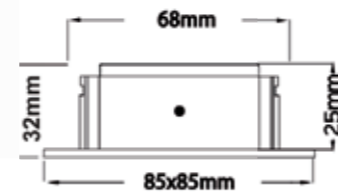

MOBiDIM COB SLIM IP65

Artikel-Nr. 01660087

Produktbezeichnung:

MOBiDIM COB SLIM IP65 Q 9W 830 60°alu gebürstet

Produktbeschreibung:

SLIM IP65 - der ideale Problemlöser für Decken mit geringer Einbautiefe im Feuchtraum. Die Einbautiefe der Leuchte beträgt 25mm. Die formvollendete Leuchte aus Aluminium ist starr und gegen Strahlwassergeschützt (IP65) bei Einbau in geschlossenen Decken. Dank hochwertigem CREE LED Modul bietet die Leuchte angenehm warmweißes Licht (Ra>80, 3000K, 900lm, 60° Abstrahlwinkel). Im Lieferumfang ist ein dimmbarer Treiber (Phasen-/ abschnitt) mit einer 230V Zu-leitung enthalten. Die Leuchtenzuleitung ist extra lang, um den Trafo außerhalb des Nassbereichs zu platzieren. Das LED Modul kann bei Bedarf durch einen autorisierten Fachbetrieb gewechselt werden.

Technische Daten	
Montageart	Einbau
Technologie	LED
Farbe	alu gebürstet
Material	Aluminium
Schutzklasse	II
Schutzart	IP65
Schwenkbar	0°
Drehbar	0°
Gewicht (brutto)	390g
Bestelleinheit	1SET (Umkarton: 45SET)

Technische Änderungen und Irrtümer vorbehalten, Seite 1 - V6 10.2020

EAN 4251399708497

Photometrische Daten

Lichtquelle	LED Modul SLIM IP65 Q 7,4W 3000K 200mA 37V
Lichtquelle enthalten	01660079
Lichtquellenwechsel	Zum Wechsel des LED Moduls seitliche Halteschrauben lösen.
Fassung	LED Modul
Nennleistung Lichtquelle (W)	1x max. 7,4W
Milliampere Lichtquelle	200mA
Nennspannung Lichtquelle	37V DC
Lichtfarbe	3000K
Farbwiedergabe	Ra>80
Lichtstrom	900lm
Abstrahlwinkel	60°

Installationshinweise

Deckenausschnitt	68mm
Einbautiefe	25mm
Maße LxBxH (mm)	L85xB85xH32mm
Im Lieferumfang enthalten	inklusive dimmbarem Betriebsgerät
Betriebsgerät	Treiber SLIM 8,4W 200mA 28-42V 01660096
Maße Betriebsgerät (mm)	L88xB39xH23mm
Nennleistung Betriebsgerät	max. 8,4W
Nennspannung Betriebsg.	230V AC 50/60Hz
Systemleistung	max. 9W
Dimmbar	mit geeignetem Phasen-/ abschnittsdimmer (R,C)
Prüfzeichen	MM