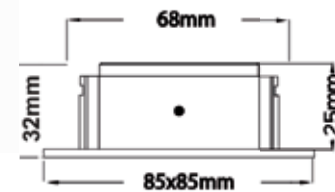

MOBiDIM COB SLIM IP65

Artikel-Nr. 01660086

**LUMEN
UPGRADE**
jetzt noch heller
gleiche Bauform

Produktbezeichnung:

MOBiDIM COB SLIM IP65 Q 9W 830 60° weiß

Produktbeschreibung:

SLIM IP65 - der ideale Problemlöser für Decken mit geringer Einbautiefe im Feuchtraum. Die Einbautiefe der Leuchte beträgt 25mm. Die formvollendete Leuchte aus Aluminium ist starr und gegen Strahlwassergeschützt (IP65) bei Einbau in geschlossenen Decken. Dank hochwertigem CREE LED Modul bietet die Leuchte angenehm warmweißes Licht (Ra>80, 3000K, 900lm, 60° Abstrahlwinkel). Im Lieferumfang ist ein dimmbarer Treiber (Phasen-/ abschnitt) mit einer 230V Zu- leitung enthalten. Die Leuchtenzuleitung ist extra lang, um den Trafo außerhalb des Nassbereichs zu platzieren. Das LED Modul kann bei Bedarf durch einen autorisierten Fachbetrieb gewechselt werden.

Technische Daten

Montageart	Einbau
Technologie	LED
Farbe	weiß
Material	Aluminium
Schutzklasse	II
Schutzart	IP65
Schwenkbar	0°
Drehbar	0°
Gewicht (brutto)	390g
Bestelleinheit	1SET (Umkarton: 45SET)

Technische Änderungen und Irrtümer vorbehalten, Seite 1 - V6 10.2020

EAN 4251399708503

Photometrische Daten

Lichtquelle	LED Modul SLIM IP65 Q 7,4W 3000K 200mA 37V
Lichtquelle enthalten	01660079
Lichtquellenwechsel	Zum Wechsel des LED Moduls seitliche Halteschrauben lösen.
Fassung	LED Modul
Nennleistung Lichtquelle (W)	1x max. 7,4W
Milliampere Lichtquelle	200mA
Nennspannung Lichtquelle	37V DC
Lichtfarbe	3000K
Farbwiedergabe	Ra>80
Lichtstrom	900lm
Abstrahlwinkel	60°

Installationshinweise

Deckenausschnitt	68mm
Einbautiefe	25mm
Maße LxBxH (mm)	L85xB85xH32mm
Im Lieferumfang enthalten	inklusive dimmbarem Betriebsgerät
Betriebsgerät	Treiber SLIM 8,4W 200mA 28-42V 01660096
Maße Betriebsgerät (mm)	L88xB39xH23mm
Nennleistung Betriebsgerät	max. 8,4W
Nennspannung Betriebsg.	230V AC 50/60Hz
Systemleistung	max. 9W
Dimmbar	mit geeignetem Phasen-/ abschnittsdimmer (R,C)
Prüfzeichen	MM