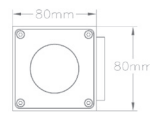

Artikel-Nr. 01660279