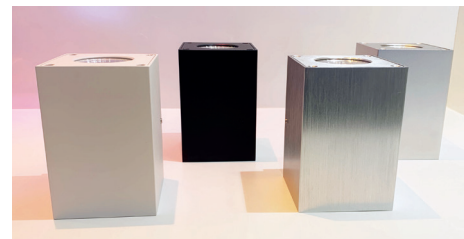

# MOBiDIM COB SLIM Wand

Artikel-Nr. 01660279

## Produktbezeichnung:

**MOBiDIM COB SLIM Wandl. IP65 D2W 2-flg schwarz**

## Produktbeschreibung:

MOBiDIM COB SLIM Wandleuchte - die kompakte Wandleuchte aus der SLIM Serie besitzt einen Up- & Down Lichteffect. Die Leuchte ist dimmbar und senkt beim Dimmen die Lichtfarbe auf warmweiße 1800K (DIM2WARM). Die LED Module sind wechselbar durch einen Fachbetrieb. Die Leuchte eignet sich für den Innen- & Außenbereich.

## Technische Daten

Montageart	Aufbau
Technologie	LED
Farbe	schwarz
Material	Aluminium
Schutzklasse	I
Schutzart	IP65
Schwenkbar	0°
Drehbar	0°
Gewicht (brutto)	1375g
Bestelleinheit	1Stück (Umkarton: 10Stück)