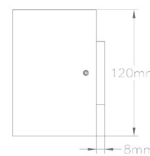

Artikel-Nr. 01660279