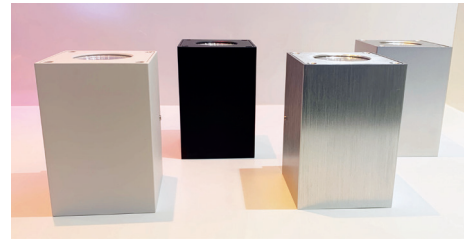

MOBiDIM COB SLIM Wand

Artikel-Nr. 01660288

Produktbezeichnung:

MOBiDIM COB SLIM Wandl. IP20 D2W 2-flg alu gebürstet

Produktbeschreibung:

MOBiDIM COB SLIM Wandleuchte - die kompakte Wandleuchte aus der SLIM Serie besitzt einen Up- & Down Lichteffect. Die Leuchte ist dimmbar und senkt beim Dimmen die Lichtfarbe auf warmweiße 1800K (DIM2WARM). Die LED Module sind wechselbar durch einen Fachbetrieb. Die Leuchte eignet sich für den Innenbereich (Alu gebürstet wegen Bürstung nicht Outdoor geeignet).

Technische Daten

Montageart	Aufbau
Technologie	LED
Farbe	alu gebürstet
Material	Aluminium
Schutzklasse	I
Schutzart	IP20
Schwenkbar	0°
Drehbar	0°
Gewicht (brutto)	1375g
Bestelleinheit	1Stück (Umkarton: 10Stück)