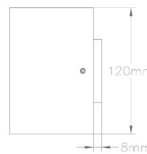

MOBiDIM COB SLIM Wand

Artikel-Nr. 01660288

Produktbezeichnung:

MOBiDIM COB SLIM Wandl. IP20 D2W 2-flg alu gebürstet

Produktbeschreibung:

MOBiDIM COB SLIM Wandleuchte - die kompakte Wandleuchte aus der SLIM Serie besitzt einen Up- & Down Lichteffect. Die Leuchte ist dimmbar und senkt beim Dimmen die Lichtfarbe auf warmweiße 1800K (DIM2WARM). Die LED Module sind wechselbar durch einen Fachbetrieb. Die Leuchte eignet sich für den Innenbereich (Alu gebürstet wegen Bürstung nicht Outdoor geeignet).

Technische Daten

Montageart	Aufbau
Technologie	LED
Farbe	alu gebürstet
Material	Aluminium
Schutzklasse	I
Schutzart	IP20
Schwenkbar	0°
Drehbar	0°
Gewicht (brutto)	1375g
Bestelleinheit	1Stück (Umkarton: 10Stück)

Technische Änderungen und Irrtümer vorbehalten, Seite 1 - V6 10.2020