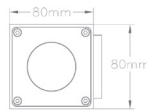

MOBiDIM COB SLIM Wand

Artikel-Nr. 01660288

Produktbezeichnung:

MOBiDIM COB SLIM Wandl. IP20 D2W 2-flg alu gebürstet

Produktbeschreibung:

MOBiDIM COB SLIM Wandleuchte - die kompakte Wandleuchte aus der SLIM Serie besitzt einen Up- & Down Lichteffect. Die Leuchte ist dimmbar und senkt beim Dimmen die Lichtfarbe auf warmweiße 1800K (DIM2WARM). Die LED Module sind wechselbar durch einen Fachbetrieb. Die Leuchte eignet sich für den Innenbereich (Alu gebürstet wegen Bürstung nicht Outdoor geeignet).

Technische Daten

Montageart	Aufbau
Technologie	LED
Farbe	alu gebürstet
Material	Aluminium
Schutzklasse	I
Schutzart	IP20
Schwenkbar	0°
Drehbar	0°
Gewicht (brutto)	1375g
Bestelleinheit	1Stück (Umkarton: 10Stück)

Technische Änderungen und Irrtümer vorbehalten, Seite 1 - V6 10.2020