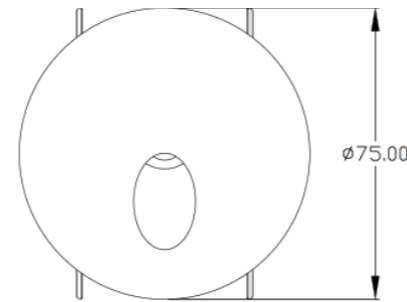

Wallwaser Schalterdose

Artikel-Nr. 02000304

Produktbezeichnung:

Wallwaser Schalterdose R 830 weiß

Produktbeschreibung:

Der moderne LED Wallwaser ist kompakt und passt in gängige 60er tiefe Schalterdosen. Ideal für den Einsatz in Neubauprojekten. Der Wallwaser besitzt eine Hochvolt LED.

Technische Daten

Montageart	Einbau
Technologie	LED
Farbe	weiß
Material	Aluminium
Schutzklasse	I
Schutzart	IP20
Schwenkbar	0°
Drehbar	0°
Gewicht (brutto)	169g
Bestelleinheit	1Stück (Umkarton: 50Stück)

Technische Änderungen und Irrtümer vorbehalten, Seite 1 - V6 10.2020