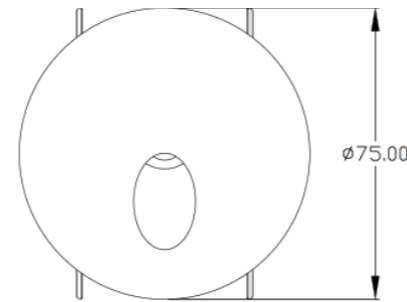

Wallwaser Schalterdose

Artikel-Nr. 02000305

Produktbezeichnung:

Wallwaser Schalterdose R 830 silber

Produktbeschreibung:

Der moderne LED Wallwaser ist kompakt und passt in gängige 60er tiefe Schalterdosen. Ideal für den Einsatz in Neubauprojekten. Der Wallwaser besitzt eine Hochvolt LED.

Technische Daten	
Montageart	Einbau
Technologie	LED
Farbe	silber satiniert
Material	Aluminium
Schutzklasse	I
Schutzart	IP20
Schwenkbar	0°
Drehbar	0°
Gewicht (brutto)	169g
Bestelleinheit	1Stück (Umkarton: 50Stück)

Installationshinweise

Deckenausschnitt	56mm
Einbautiefe	40mm
Maße LxBxH (mm)	D75xH41,5mm
Im Lieferumfang enthalten	exklusive Zubehör
Betriebsgerät	k.A. k.A.
Maße Betriebsgerät (mm)	k.A.mm
Nennleistung Betriebsgerät	k.A.W
Nennspannung Betriebsg.	k.A.V AC 50/60Hz
Systemleistung	max.4W
Dimmbar	dimmbare Hochvolt-LED
Prüfzeichen	k.A.