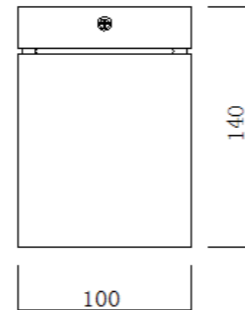

CUBELED Strahler

Artikel-Nr. 05000652

EAN 4251399702815

Produktbezeichnung:

CUBELED Strahler max.10W 830 weiß DIM

Produktbeschreibung:

CUBELED - die leistungsstarke LED Aufbauleuchte besitzt einen herausziehbaren, schwenkbaren Strahler der sich individuell ausrichten lässt. Die moderne Leuchte besitzt einen Abstrahlwinkel von 38°. Ein dimmbares Betriebsgerät ist im Leuchtengehäuse verbaut. Dank CREE Marken LED besitzt die Leuchte ein warmweißes Licht (830) mit hoher Lichtausbeute.

Technische Daten

Montageart	Aufbau
Technologie	LED
Farbe	weiß, Strahler schwarz
Material	Aluminium
Schutzklasse	I
Schutzart	IP20
Schwenkbar	180°
Drehbar	355°
Gewicht (brutto)	1197g
Bestelleinheit	1Stück (Umkarton: 20Stück)

Technische Änderungen und Irrtümer vorbehalten, Seite 1 - V6 10.2020

Photometrische Daten

Lichtquelle	Fest eingebaute LED
Lichtquelle enthalten	k.A.
Lichtquellenwechsel	LED Modul fest verbaut
Fassung	Fest verbaute LED
Nennleistung Lichtquelle (W)	1x max. 7,4W
Milliampere Lichtquelle	200mA
Nennspannung Lichtquelle	37,2V DC
Lichtfarbe	3000K
Farbwiedergabe	Ra > 80
Lichtstrom	680lm
Abstrahlwinkel	38°