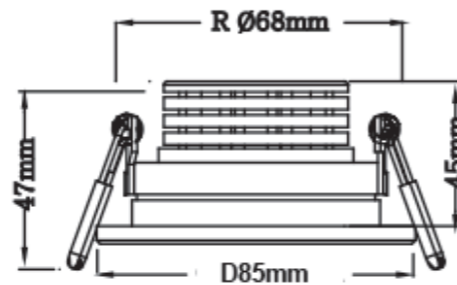

MOBiDIM COB CLASSIC

Artikel-Nr. 01660011

Produktbezeichnung:

MOBiDIM COB CLASSIC R 9W 830 45° weiß

Produktbeschreibung:

CLASSIC - der Klassiker unter den MOBiDIM COB Einbauleuchten ist immer die richtige Wahl. Die leistungsstarke, schwenkbare Einbauleuchte aus Aluminium besitzt eine geringe Einbautiefe von nur 45mm. Dank hochwertigem CREE LED Modul bietet die Leuchte angenehm warmweißes Licht (Ra>80, 3000K, 850lm, 45° Abstrahlwinkel). Im Lieferumfang ist ein dimmbarer Treiber (Phasen-/ abschnitt) mit 230V Zuleitung enthalten. Das Besondere: der Reflektor, das LED Modul und der Treiber können bei Bedarf durch einen autorisierten Fachbetrieb gewechselt werden. Entdecken Sie auch unsere CLASSIC IP65 Feuchtraumleuchtenserie mit Strahlwasserschutz.

Technische Daten

Montageart	Einbau
Technologie	LED
Farbe	weiß
Material	Aluminium
Schutzklasse	II
Schutzart	IP20
Schwenkbar	25°
Drehbar	0°
Gewicht (brutto)	288g
Bestelleinheit	1SET (Umkarton: 45SET)

Technische Änderungen und Irrtümer vorbehalten, Seite 1 - V6 10.2020

EAN 4251399706813

Photometrische Daten

Lichtquelle	LED Modul 7,4W 3000K 200mA 37V
Lichtquelle enthalten	01660014
Lichtquellenwechsel	Zum Wechsel des LED Moduls seitliche Halteschrauben leicht lösen und Modul abdrehen.
Fassung	LED Modul
Nennleistung Lichtquelle (W)	1x max. 7,4W
Milliampere Lichtquelle	200mA
Nennspannung Lichtquelle	37V DC
Lichtfarbe	3000K
Farbwiedergabe	Ra>80
Lichtstrom	850lm
Abstrahlwinkel	45°

Installationshinweise

Deckenausschnitt	68mm
Einbautiefe	45mm
Maße LxBxH (mm)	D85xH47mm
Im Lieferumfang enthalten	inklusive dimmbarem Betriebsgerät
Betriebsgerät	Treiber 8,4W 200mA 28-42V 01660096
Maße Betriebsgerät (mm)	L88xB39xH23mm
Nennleistung Betriebsgerät	max. 8,4W
Nennspannung Betriebsg.	230V AC 50/60Hz
Systemleistung	max. 9W
Dimmbar	mit geeignetem Phasen-/ abschnittsdimmer
Prüfzeichen	MM