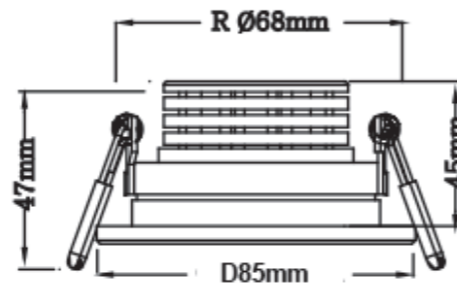

MOBiDIM COB CLASSIC

Artikel-Nr. 01660018

Produktbezeichnung:
MOBiDIM COB CLASSIC R 9W 830 45° alu poliert

Produktbeschreibung:
CLASSIC - der Klassiker unter den MOBiDIM COB Einbauleuchten ist immer die richtige Wahl. Die leistungsstarke, schwenkbare Einbauleuchte aus Aluminium besitzt eine geringe Einbautiefe von nur 45mm. Dank hochwertigem CREE LED Modul bietet die Leuchte angenehm warmweißes Licht (Ra>80, 3000K, 850lm, 45° Abstrahlwinkel). Im Lieferumfang ist ein dimmbarer Treiber (Phasen-/ abschnitt) mit 230V Zuleitung enthalten. Das Besondere: der Reflektor, das LED Modul und der Treiber können bei Bedarf durch einen autorisierten Fachbetrieb gewechselt werden. Entdecken Sie auch unsere CLASSIC IP65 Feuchtraumleuchtenserie mit Strahlwasserschutz.

Technische Daten

Montageart	Einbau
Technologie	LED
Farbe	alu poliert
Material	Aluminium
Schutzklasse	II
Schutzart	IP20
Schwenkbar	25°
Drehbar	0°
Gewicht (brutto)	288g
Bestelleinheit	1SET (Umkarton: 45SET)

Technische Änderungen und Irrtümer vorbehalten, Seite 1 - V6 10.2020

EAN 4251399700651

Photometrische Daten

Lichtquelle	LED Modul 7,4W 3000K 200mA 37V
Lichtquelle enthalten	01660014
Lichtquellenwechsel	Zum Wechsel des LED Moduls seitliche Halteschrauben leicht lösen und Modul abdrehen.
Fassung	LED Modul
Nennleistung Lichtquelle (W)	1x max. 7,4W
Milliampere Lichtquelle	200mA
Nennspannung Lichtquelle	37V DC
Lichtfarbe	3000K
Farbwiedergabe	Ra>80
Lichtstrom	850lm
Abstrahlwinkel	45°

Installationshinweise

Deckenausschnitt	68mm
Einbautiefe	45mm
Maße LxBxH (mm)	D85xH47mm
Im Lieferumfang enthalten	inklusive dimmbarem Betriebsgerät
Betriebsgerät	Treiber 8,4W 200mA 28-42V 01660096
Maße Betriebsgerät (mm)	L88xB39xH23mm
Nennleistung Betriebsgerät	max. 8,4W
Nennspannung Betriebsg.	230V AC 50/60Hz
Systemleistung	max. 9W
Dimmbar	mit geeignetem Phasen-/ abschnittsdimmer
Prüfzeichen	MM