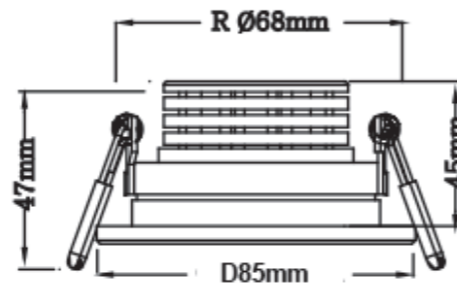

MOBiDIM COB CLASSIC

Artikel-Nr. 01660064

Produktbezeichnung:
MOBiDIM COB CLASSIC R 9W 830 45°gold poliert

Produktbeschreibung:
CLASSIC - der Klassiker unter den MOBiDIM COB Einbauleuchten ist immer die richtige Wahl. Die leistungsstarke, schwenkbare Einbauleuchte aus Aluminium besitzt eine geringe Einbautiefe von nur 45mm. Dank hochwertigem CREE LED Modul bietet die Leuchte angenehm warmweißes Licht (Ra>80, 3000K, 850lm, 45° Abstrahlwinkel). Im Lieferumfang ist ein dimmbarer Treiber (Phasen-/ abschnitt) mit 230V Zuleitung enthalten. Das Besondere: der Reflektor, das LED Modul und der Treiber können bei Bedarf durch einen autorisierten Fachbetrieb gewechselt werden. Entdecken Sie auch unsere CLASSIC IP65 Feuchtraumleuchtenserie mit Strahlwasserschutz.

Technische Daten

Montageart	Einbau
Technologie	LED
Farbe	gold poliert
Material	Aluminium
Schutzklasse	II
Schutzart	IP20
Schwenkbar	25°
Drehbar	0°
Gewicht (brutto)	288g
Bestelleinheit	1SET (Umkarton: 45SET)

Technische Änderungen und Irrtümer vorbehalten, Seite 1 - V6 10.2020