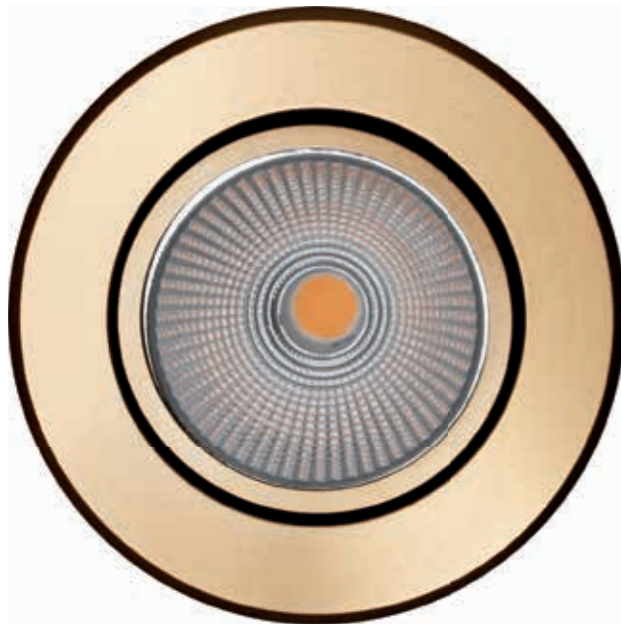

MOBiDIM COB CLASSIC

Artikel-Nr. 01660064

Produktbezeichnung:
MOBiDIM COB CLASSIC R 9W 830 45°gold poliert

Produktbeschreibung:
CLASSIC - der Klassiker unter den MOBiDIM COB Einbauleuchten ist immer die richtige Wahl. Die leistungsstarke, schwenkbare Einbauleuchte aus Aluminium besitzt eine geringe Einbautiefe von nur 45mm. Dank hochwertigem CREE LED Modul bietet die Leuchte angenehm warmweißes Licht (Ra>80, 3000K, 850lm, 45° Abstrahlwinkel). Im Lieferumfang ist ein dimmbarer Treiber (Phasen-/ abschnitt) mit 230V Zuleitung enthalten. Das Besondere: der Reflektor, das LED Modul und der Treiber können bei Bedarf durch einen autorisierten Fachbetrieb gewechselt werden. Entdecken Sie auch unsere CLASSIC IP65 Feuchtraumleuchtenserie mit Strahlwasserschutz.

Technische Daten

Montageart	Einbau
Technologie	LED
Farbe	gold poliert
Material	Aluminium
Schutzklasse	II
Schutzart	IP20
Schwenkbar	25°
Drehbar	0°
Gewicht (brutto)	288g
Bestelleinheit	1SET (Umkarton: 45SET)

Technische Änderungen und Irrtümer vorbehalten, Seite 1 - V6 10.2020

EAN 4251399700668

Photometrische Daten

Lichtquelle	LED Modul 7,4W 3000K 200mA 37V
Lichtquelle enthalten	01660014
Lichtquellenwechsel	Zum Wechsel des LED Moduls seitliche Halteschrauben leicht lösen und Modul abdrehen.
Fassung	LED Modul
Nennleistung Lichtquelle (W)	1x max. 7,4W
Milliampere Lichtquelle	200mA
Nennspannung Lichtquelle	37V DC
Lichtfarbe	3000K
Farbwiedergabe	Ra>80
Lichtstrom	850lm
Abstrahlwinkel	45°