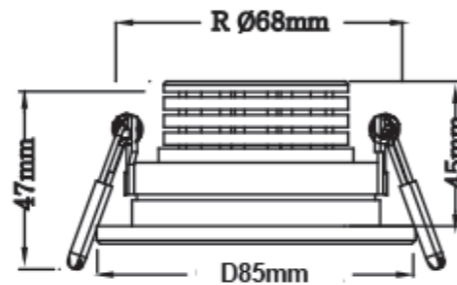

Artikel-Nr. 01660060