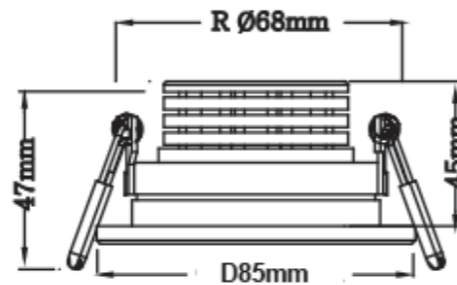

MOBiDIM COB CLASSIC

Artikel-Nr. 01660061

Produktbezeichnung:

MOBiDIM COB CLASSIC R 9W 927 45° weiß

Produktbeschreibung:

CLASSIC - der Klassiker unter den MOBiDIM COB Einbauleuchten ist immer die richtige Wahl. Die leistungsstarke, schwenkbare Einbauleuchte aus Aluminium besitzt eine geringe Einbautiefe von nur 45mm. Dank hochwertigem CREE LED Modul bietet die Leuchte angenehm warmweißes Licht (Ra>90, 2700K, 580lm, 45° Abstrahlwinkel). Im Lieferumfang ist ein dimmbarer Treiber (Phasen-/ abschnitt) mit 230V Zuleitung enthalten. Das Besondere: der Reflektor, das LED Modul und der Treiber können bei Bedarf durch einen autorisierten Fachbetrieb gewechselt werden. Entdecken Sie auch unsere CLASSIC IP65 Feuchtraumleuchtenserie mit Strahlwasserschutz.

Technische Daten

Montageart	Einbau
Technologie	LED
Farbe	weiß
Material	Aluminium
Schutzklasse	II
Schutzart	IP20
Schwenkbar	25°
Drehbar	0°
Gewicht (brutto)	288g
Bestelleinheit	1SET (Umkarton: 45SET)

Technische Änderungen und Irrtümer vorbehalten, Seite 1 - V6 10.2020

EAN 4251399706820

Photometrische Daten

Lichtquelle	LED Modul 7,4W 2700K 200mA 37V
Lichtquelle enthalten	01660065
Lichtquellenwechsel	Zum Wechsel des LED Moduls seitliche Halteschrauben leicht lösen und Modul abdrehen.
Fassung	LED Modul
Nennleistung Lichtquelle (W)	1x max. 7,4W
Milliampere Lichtquelle	200mA
Nennspannung Lichtquelle	37V DC
Lichtfarbe	2700K
Farbwiedergabe	Ra>90
Lichtstrom	580lm
Abstrahlwinkel	45°

Installationshinweise

Deckenausschnitt	68mm
Einbautiefe	45mm
Maße LxBxH (mm)	D85xH47mm
Im Lieferumfang enthalten	inklusive dimmbarem Betriebsgerät
Betriebsgerät	Treiber 8,4W 200mA 28-42V 01660096
Maße Betriebsgerät (mm)	L88xB39xH23mm
Nennleistung Betriebsgerät	max. 8,4W
Nennspannung Betriebsg.	230V AC 50/60Hz
Systemleistung	max. 9W
Dimmbar	mit geeignetem Phasen-/ abschnittsdimmer
Prüfzeichen	MM