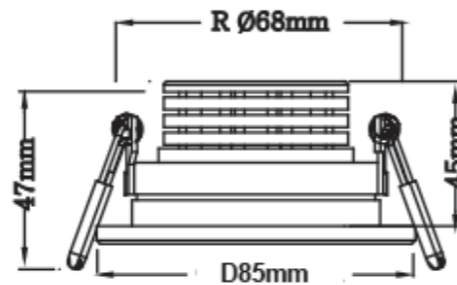

MOBiDIM COB CLASSIC

Artikel-Nr. 01660010

Produktbezeichnung:

MOBiDIM COB CLASSIC R 9W 830 45° alu gebürstet

Produktbeschreibung:

CLASSIC - der Klassiker unter den MOBiDIM COB Einbauleuchten ist immer die richtige Wahl. Die leistungsstarke, schwenkbare Einbauleuchte aus Aluminium besitzt eine geringe Einbautiefe von nur 45mm. Dank hochwertigem CREE LED Modul bietet die Leuchte angenehm warmweißes Licht (Ra>80, 3000K, 850lm, 45° Abstrahlwinkel). Im Lieferumfang ist ein dimmbarer Treiber (Phasen-/ abschnitt) mit 230V Zuleitung enthalten. Das Besondere: der Reflektor, das LED Modul und der Treiber können bei Bedarf durch einen autorisierten Fachbetrieb gewechselt werden. Entdecken Sie auch unsere CLASSIC IP65 Feuchtraumleuchtenserie mit Strahlwasserschutz.

Technische Daten

Montageart	Einbau
Technologie	LED
Farbe	alu gebürstet, alu poliert
Material	Aluminium
Schutzklasse	II
Schutzart	IP20
Schwenkbar	25°
Drehbar	0°
Gewicht (brutto)	288g
Bestelleinheit	1SET (Umkarton: 45SET)

Technische Änderungen und Irrtümer vorbehalten, Seite 1 - V6 10.2020

EAN 4251399700637

Photometrische Daten

Lichtquelle	LED Modul 7,4W 3000K 200mA 37V
Lichtquelle enthalten	01660014
Lichtquellenwechsel	Zum Wechsel des LED Moduls seitliche Halteschrauben leicht lösen und Modul abdrehen.
Fassung	LED Modul
Nennleistung Lichtquelle (W)	1x max. 7,4W
Milliampere Lichtquelle	200mA
Nennspannung Lichtquelle	37V DC
Lichtfarbe	3000K
Farbwiedergabe	Ra>80
Lichtstrom	850lm
Abstrahlwinkel	45°

Installationshinweise

Deckenausschnitt	68mm
Einbautiefe	45mm
Maße LxBxH (mm)	D85xH47mm
Im Lieferumfang enthalten	inklusive dimmbarem Betriebsgerät
Betriebsgerät	Treiber 8,4W 200mA 28-42V 01660096
Maße Betriebsgerät (mm)	L88xB39xH23mm
Nennleistung Betriebsgerät	max. 8,4W
Nennspannung Betriebsg.	230V AC 50/60Hz
Systemleistung	max. 9W
Dimmbar	mit geeignetem Phasen-/ abschnittsdimmer
Prüfzeichen	MM