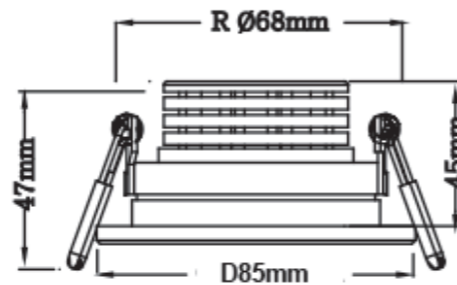

MOBiDIM COB CLASSIC

Artikel-Nr. 01660411

Produktbezeichnung:

MOBiDIM COB CLASSIC R 9W 840 45° weiß

Produktbeschreibung:

CLASSIC - der Klassiker unter den MOBiDIM COB Einbauleuchten ist immer die richtige Wahl. Die leistungsstarke, schwenkbare Einbauleuchte aus Aluminium besitzt eine geringe Einbautiefe von nur 45mm. Dank hochwertigem CREE LED Modul besitzt die Leuchte helles, neutralweißes Licht (Ra>80, 4000K, 870lm, 45° Abstrahlwinkel). Im Lieferumfang ist ein dimmbarer Treiber (Phasen-/ abschnitt) mit 230V Zuleitung enthalten. Das Besondere: der Reflektor, das LED Modul und der Treiber können bei Bedarf durch einen autorisierten Fachbetrieb gewechselt werden.

Technische Daten

Montageart	Einbau
Technologie	LED
Farbe	weiß
Material	Aluminium
Schutzklasse	II
Schutzart	IP20
Schwenkbar	25°
Drehbar	0°
Gewicht (brutto)	288g
Bestelleinheit	1SET (Umkarton: 45SET)

Technische Änderungen und Irrtümer vorbehalten, Seite 1 - V6 10.2020

EAN 4251399706837

Photometrische Daten

Lichtquelle	LED Modul 7,4W 4000K 200mA 37V
Lichtquelle enthalten	01660015
Lichtquellenwechsel	Zum Wechsel des LED Moduls seitliche Halteschrauben leicht lösen und Modul abdrehen.
Fassung	LED Modul
Nennleistung Lichtquelle (W)	1x max. 7,4W
Milliampere Lichtquelle	200mA
Nennspannung Lichtquelle	37V DC
Lichtfarbe	4000K
Farbwiedergabe	Ra>80
Lichtstrom	870lm
Abstrahlwinkel	45°

Installationshinweise

Deckenausschnitt	68mm
Einbautiefe	45mm
Maße LxBxH (mm)	D85xH47mm
Im Lieferumfang enthalten	inklusive dimmbarem Betriebsgerät
Betriebsgerät	Treiber 8,4W 200mA 28-42V 01660096
Maße Betriebsgerät (mm)	L88xB39xH23mm
Nennleistung Betriebsgerät	max. 8,4W
Nennspannung Betriebsg.	230V AC 50/60Hz
Systemleistung	max. 9W
Dimmbar	mit geeignetem Phasen-/ abschnittsdimmer
Prüfzeichen	MM