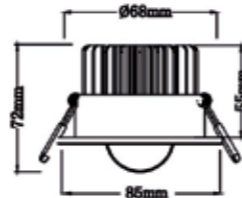

MOBiDIM COB COLOR

Artikel-Nr. 01660041

Produktbezeichnung:

MOBiDIM COB COLOR 9W R 830 Glaslinse weiß

Produktbeschreibung:

COLOR - die moderne MOBiDIM COB COLOR 9W Einbauleuchte aus hochwertigem Aluminium setzt auch Ihre Wand in Szene. Die Leuchte besitzt eine Glaslinse und wird inklusive 3 Farbscheiben geliefert: Magenta - vorbestückt / Rot / Gelb. Eine mattierte Scheibe steht als Zubehör zur Verfügung. Ohne Farbfilter ist die Leuchte warmweiß (3000K). Zum Wechseln der Farbscheibe einfach die 2 Halteschrauben an der Leuchte lösen.

Technische Daten

Montageart	Einbau
Technologie	LED
Farbe	weiß
Material	Aluminium
Schutzklasse	II
Schutzart	IP20
Schwenkbar	25°
Drehbar	0°
Gewicht (brutto)	342g
Bestelleinheit	1SET (Umkarton: 45SET)