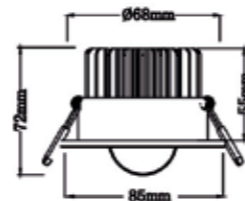

## Technische Daten

Montageart	Einbau
Technologie	LED
Farbe	alu poliert
Material	Aluminium
Schutzklasse	II
Schutzart	IP20
Schwenkbar	25°
Drehbar	0°
Gewicht (brutto)	342g
Bestelleinheit	1SET (Umkarton: 45SET)