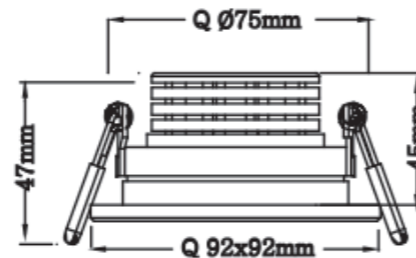

# MOBiDIM COB CLASSIC

Artikel-Nr. 01660263

EAN 4251399706684

**Produktbezeichnung:**  
MOBiDIM COB CLASSIC Q 8,5W D2W 45° weiß

**Produktbeschreibung:**  
CLASSIC - der Klassiker unter den MOBiDIM COB Einbauleuchten ist immer die richtige Wahl. Dank innovativer DIM2WARM Funktion wird die Leuchte beim Dimmen nicht nur dunkler sondern auch wärmer vom Farbeindruck (1800-2700K, Ra>90, 580lm, 45° Abstrahlwinkel). Kreieren Sie stimmungsvolles Ambiente ohne zusätzliche Steuergeräte - Sie benötigen nur einen gängigen Phasen-/ abschnittsdimmer. Die leistungsstarke, schwenkbare Einbauleuchte aus Aluminium besitzt eine geringe Einbautiefe von nur 45mm. Im Lieferumfang ist ein dimmbarer Treiber (Phasen-/ abschnitt) mit 230V Zuleitung enthalten. Das Besondere: der Reflektor, das LED Modul und der Treiber können bei Bedarf durch einen autorisierten Fachbetrieb gewechselt werden.

## Technische Daten

Montageart	Einbau
Technologie	LED
Farbe	weiß
Material	Aluminium
Schutzklasse	II
Schutzart	IP20
Schwenkbar	25°
Drehbar	0°
Gewicht (brutto)	313g
Bestelleinheit	1SET (Umkarton: 45SET)

## Photometrische Daten

Lichtquelle	LED Modul 6,8W 1800-2700K 200mA 34V
Lichtquelle enthalten	01660265
Lichtquellenwechsel	Zum Wechsel des LED Moduls seitliche Halteschrauben leicht lösen und Modul abdrehen.
Fassung	LED Modul
Nennleistung Lichtquelle (W)	1xmax.6,8W
Milliampere Lichtquelle	200mA
Nennspannung Lichtquelle	34V DC
Lichtfarbe	1800-2700K
Farbwiedergabe	Ra>90
Lichtstrom	580lm
Abstrahlwinkel	45°

## Installationshinweise

Deckenausschnitt	75mm
Einbautiefe	45mm
Maße LxBxH (mm)	L92xB92xH47mm
Im Lieferumfang enthalten	inklusive dimmbarem Betriebsgerät
Betriebsgerät	Treiber 8,4W 200mA 28-42V 01660096
Maße Betriebsgerät (mm)	L88xB39xH23mm
Nennleistung Betriebsgerät	max.8,4W
Nennspannung Betriebsg.	230V AC 50/60Hz
Systemleistung	max.8,5W
Dimmbar	mit geeignetem Phasen-/ abschnittsdimmer
Prüfzeichen	MM