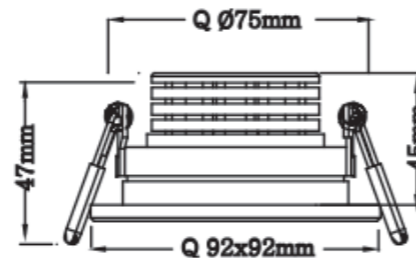

Technische Daten	
Montageart	Einbau
Technologie	LED
Farbe	alu gebürstet, alu poliert
Material	Aluminium
Schutzklasse	II
Schutzart	IP20
Schwenkbar	25°
Drehbar	0°
Gewicht (brutto)	313g
Bestelleinheit	1SET (Umkarton: 45SET)

## Photometrische Daten

Lichtquelle	LED Modul 7,4W 2700K 200mA 37V
Lichtquelle enthalten	01660065
Lichtquellenwechsel	Zum Wechsel des LED Moduls seitliche Halteschrauben leicht lösen und Modul abdrehen.
Fassung	LED Modul
Nennleistung Lichtquelle (W)	1x max. 7,4W
Milliampere Lichtquelle	200mA
Nennspannung Lichtquelle	37V DC
Lichtfarbe	2700K
Farbwiedergabe	Ra>90
Lichtstrom	580lm
Abstrahlwinkel	45°