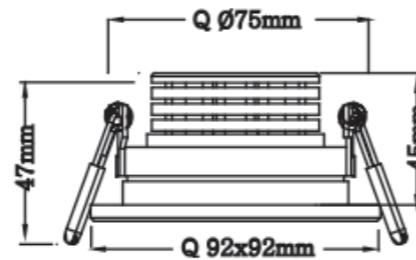

## Technische Daten

Montageart	Einbau
Technologie	LED
Farbe	weiß
Material	Aluminium
Schutzklasse	II
Schutzart	IP20
Schwenkbar	25°
Drehbar	0°
Gewicht (brutto)	323g
Bestelleinheit	1SET (Umkarton: 45SET)

Technische Änderungen und Irrtümer vorbehalten, Seite 1 - V6 10.2020

## Photometrische Daten

Lichtquelle	LED Modul 7,4W 2700K 200mA 37V
Lichtquelle enthalten	01660065
Lichtquellenwechsel	Zum Wechsel des LED Moduls seitliche Halteschrauben leicht lösen und Modul abdrehen.
Fassung	LED Modul
Nennleistung Lichtquelle (W)	1x max. 7,4W
Milliampere Lichtquelle	200mA
Nennspannung Lichtquelle	37V DC
Lichtfarbe	2700K
Farbwiedergabe	Ra>90
Lichtstrom	580lm
Abstrahlwinkel	45°