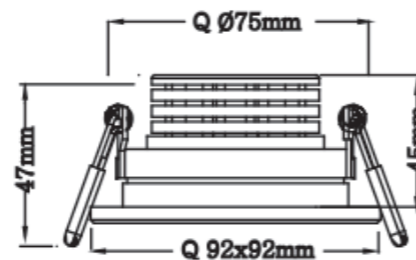

## Technische Daten

Montageart	Einbau
Technologie	LED
Farbe	alu gebürstet, alu poliert
Material	Aluminium
Schutzklasse	II
Schutzart	IP20
Schwenkbar	25°
Drehbar	0°
Gewicht (brutto)	313g
Bestelleinheit	1SET (Umkarton: 45SET)

## Photometrische Daten

Lichtquelle	LED Modul 7,4W 3000K 200mA 37V
Lichtquelle enthalten	01660014
Lichtquellenwechsel	Zum Wechsel des LED Moduls seitliche Halteschrauben leicht lösen und Modul abdrehen.
Fassung	LED Modul
Nennleistung Lichtquelle (W)	1x max. 7,4W
Milliampere Lichtquelle	200mA
Nennspannung Lichtquelle	37V DC
Lichtfarbe	3000K
Farbwiedergabe	Ra>80
Lichtstrom	850lm
Abstrahlwinkel	45°