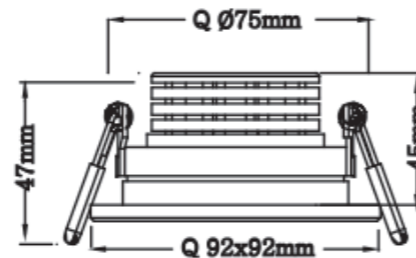

Produktbezeichnung:

MOBiDIM COB CLASSIC Q 9W 840 45° alu gebürstet

Produktbeschreibung:

CLASSIC - der Klassiker unter den MOBiDIM COB Einbauleuchten ist immer die richtige Wahl. Die leistungsstarke, schwenkbare Einbauleuchte aus Aluminium besitzt eine geringe Einbautiefe von nur 45mm. Dank hochwertigem CREE LED Modul bietet die Leuchte angenehm warmweißes Licht (Ra>80, 4000K, 870lm, 45° Abstrahlwinkel). Im Lieferumfang ist ein dimmbarer Treiber (Phasen-/ abschnitt) mit 230V Zuleitung enthalten. Das Besondere: der Reflektor, das LED Modul und der Treiber können bei Bedarf durch einen autorisierten Fachbetrieb gewechselt werden. Entdecken Sie auch unsere CLASSIC IP65 Feuchtraumleuchtenserie mit Strahlwasserschutz.

Technische Daten

Montageart	Einbau
Technologie	LED
Farbe	alu gebürstet, alu poliert
Material	Aluminium
Schutzklasse	II
Schutzart	IP20
Schwenkbar	25°
Drehbar	0°
Gewicht (brutto)	313g
Bestelleinheit	1SET (Umkarton: 45SET)

Photometrische Daten

Lichtquelle	LED Modul 7,4W 4000K 200mA 37V
Lichtquelle enthalten	01660015
Lichtquellenwechsel	Zum Wechsel des LED Moduls seitliche Halteschrauben leicht lösen und Modul abdrehen.
Fassung	LED Modul
Nennleistung Lichtquelle (W)	1x max. 7,4W
Milliampere Lichtquelle	200mA
Nennspannung Lichtquelle	37V DC
Lichtfarbe	4000K
Farbwiedergabe	Ra>80
Lichtstrom	870lm
Abstrahlwinkel	45°

Installationshinweise

Deckenausschnitt	75mm
Einbautiefe	45mm
Maße LxBxH (mm)	L92xB92xH47mm
Im Lieferumfang enthalten	inklusive dimmbarem Betriebsgerät
Betriebsgerät	Treiber 8,4W 200mA 28-42V 01660096
Maße Betriebsgerät (mm)	L88xB39xH23mm
Nennleistung Betriebsgerät	max. 8,4W
Nennspannung Betriebsg.	230V AC 50/60Hz
Systemleistung	max. 9W
Dimmbar	mit geeignetem Phasen-/ abschnittsdimmer
Prüfzeichen	MM

Weitere Hinweise:

nicht mit wärmedämmendem Isoliermaterial abdecken, geeignet zur direkten Montage auf normal entflammenden Materialien, Abschaltung des Treibers bei Kurzschluss, Überlast und Übertemperatur, Mittlere LED LD: bis zu 50.000h, Gesetzliche Gewährleistung

WEEE pflichtig: ja

Weitere Informationen, Entsorgungsstellen und Lichtplanungsdaten finden Sie auf www.mobiluxgmbh.de.