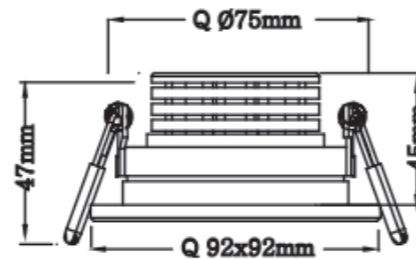

MOBiDIM COB CLASSIC

Artikel-Nr. 01660413

EAN 4251399700736

Produktbezeichnung:

MOBiDIM COB CLASSIC Q 9W 840 45° weiß

Produktbeschreibung:

CLASSIC - der Klassiker unter den MOBiDIM COB Einbauleuchten ist immer die richtige Wahl. Die leistungsstarke, schwenkbare Einbauleuchte aus Aluminium besitzt eine geringe Einbautiefe von nur 45mm. Dank hochwertigem CREE LED Modul bietet die Leuchte angenehm warmweißes Licht (Ra>80, 4000K, 870lm, 45° Abstrahlwinkel). Im Lieferumfang ist ein dimmbarer Treiber (Phasen-/ abschnitt) mit 230V Zuleitung enthalten. Das Besondere: der Reflektor, das LED Modul und der Treiber können bei Bedarf durch einen autorisierten Fachbetrieb gewechselt werden. Entdecken Sie auch unsere CLASSIC IP65 Feuchtraumleuchtenserie mit Strahlwasserschutz.

Technische Daten

Montageart	Einbau
Technologie	LED
Farbe	weiß
Material	Aluminium
Schutzklasse	II
Schutzart	IP20
Schwenkbar	25°
Drehbar	0°
Gewicht (brutto)	313g
Bestelleinheit	1SET (Umkarton: 45SET)

Photometrische Daten

Lichtquelle	LED Modul 7,4W 4000K 200mA 37V
Lichtquelle enthalten	01660015
Lichtquellenwechsel	Zum Wechsel des LED Moduls seitliche Halteschrauben leicht lösen und Modul abdrehen.
Fassung	LED Modul
Nennleistung Lichtquelle (W)	1x max. 7,4W
Milliampere Lichtquelle	200mA
Nennspannung Lichtquelle	37V DC
Lichtfarbe	4000K
Farbwiedergabe	Ra>80
Lichtstrom	870lm
Abstrahlwinkel	45°

Installationshinweise

Deckenausschnitt	75mm
Einbautiefe	45mm
Maße LxBxH (mm)	L92xB92xH47mm
Im Lieferumfang enthalten	inklusive dimmbarem Betriebsgerät
Betriebsgerät	Treiber 8,4W 200mA 28-42V 01660096
Maße Betriebsgerät (mm)	L88xB39xH23mm
Nennleistung Betriebsgerät	max. 8,4W
Nennspannung Betriebsg.	230V AC 50/60Hz
Systemleistung	max. 9W
Dimmbar	mit geeignetem Phasen-/ abschnittsdimmer
Prüfzeichen	MM