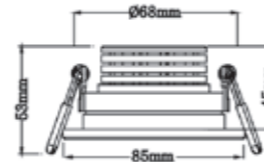

MOBiDIM COB CLASSIC IP65

Artikel-Nr. 01660081

EAN 4251399702181

Produktbezeichnung:

MOBiDIM COB CLASSIC IP65 R 9W 927 45° weiß

Produktbeschreibung:

CLASSIC IP65 - der Klassiker unter den MOBIDIM COB Feuchtraumleuchten ist immer die richtige Wahl. Die leistungsstarke, starre Einbauleuchte aus Aluminium ist gegen Strahlwasser geschützt bei Einbau in geschlossenen Decken. Die Leuchte besitzt eine geringe Einbauhöhe von 45mm. Dank hochwertigem CREE LED Modul bietet die Leuchte angenehm warmweißes Licht (Ra>90, 2700K, 580lm, 45° Abstrahlwinkel). Im Lieferumfang ist ein dimmbarer Treiber (Phasen-an-/ abschnitt) mit 230V Zuleitung enthalten. Das Besondere: der Reflektor, das LED Modul und der Treiber können bei Bedarf durch einen autorisierten Fachbetrieb gewechselt werden.

Technische Daten

Montageart	Einbau
Technologie	LED
Farbe	weiß
Material	Aluminium
Schutzklasse	II
Schutzart	IP65
Schwenkbar	0°
Drehbar	0°
Gewicht (brutto)	360g
Bestelleinheit	1SET (Umkarton: 45SET)

Technische Änderungen und Irrtümer vorbehalten, Seite 1 - V6 10.2020

Photometrische Daten

Lichtquelle	LED Modul 7,4W 2700K 200mA 37V
Lichtquelle enthalten	01660065
Lichtquellenwechsel	Zum Wechsel des LED Moduls seitliche Halteschrauben leicht lösen und Modul abdrehen.
Fassung	LED Modul
Nennleistung Lichtquelle (W)	1x max. 7,4W
Milliampere Lichtquelle	200mA
Nennspannung Lichtquelle	37V DC
Lichtfarbe	2700K
Farbwiedergabe	Ra>90
Lichtstrom	580lm
Abstrahlwinkel	45°