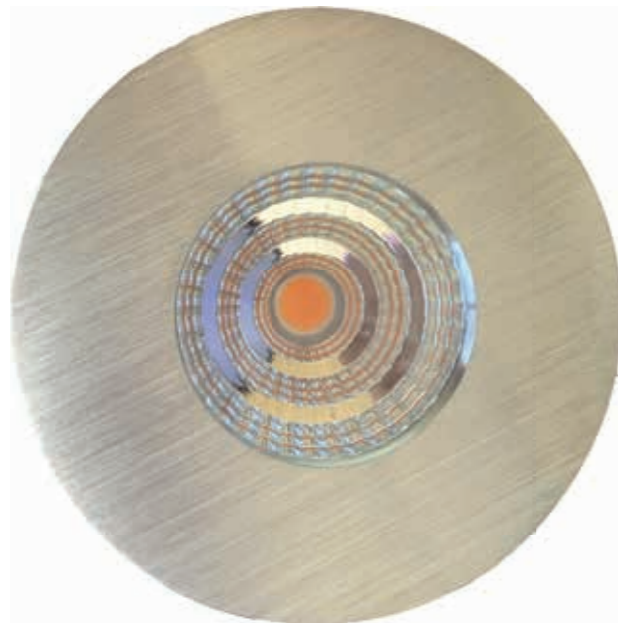

MOBiDIM COB CLASSIC IP65

Artikel-Nr. 01660030

EAN 4251399702075

Produktbezeichnung:

MOBiDIM COB CLASSIC IP65 R 9W 830 45° alu gebürstet

Produktbeschreibung:

CLASSIC IP65 - der Klassiker unter den MOBiDIM COB Feuchtraumleuchten ist immer die richtige Wahl. Die leistungsstarke, starre Einbauleuchte aus Aluminium ist gegen Strahlwasser geschützt bei Einbau in geschlossenen Decken. Die Leuchte besitzt eine geringe Einbautiefe von 45mm. Dank hochwertigem CREE LED Modul bietet die Leuchte angenehm warmweißes Licht (Ra>80, 3000K, 850lm, 45° Abstrahlwinkel). Im Lieferumfang ist ein dimmbarer Treiber (Phasen-an-/ abschnitt) mit 230V Zuleitung enthalten. Das Besondere: der Reflektor, das LED Modul und der Treiber können bei Bedarf durch einen autorisierten Fachbetrieb gewechselt werden.

Technische Daten

Montageart	Einbau
Technologie	LED
Farbe	alu gebürstet
Material	Aluminium
Schutzklasse	II
Schutzart	IP65
Schwenkbar	0°
Drehbar	0°
Gewicht (brutto)	360g
Bestelleinheit	1SET (Umkarton: 45SET)

Photometrische Daten

Lichtquelle	LED Modul 7,4W 3000K 200mA 37V
Lichtquelle enthalten	01660014
Lichtquellenwechsel	Zum Wechsel des LED Moduls seitliche Halteschrauben leicht lösen und Modul abdrehen.
Fassung	LED Modul
Nennleistung Lichtquelle (W)	1x max. 7,4W
Milliampere Lichtquelle	200mA
Nennspannung Lichtquelle	37V DC
Lichtfarbe	3000K
Farbwiedergabe	Ra>80
Lichtstrom	850lm
Abstrahlwinkel	45°

Installationshinweise

Deckenausschnitt	68mm
Einbautiefe	45mm
Maße LxBxH (mm)	D85xH53mm
Im Lieferumfang enthalten	inklusive dimmbarem Betriebsgerät
Betriebsgerät	Treiber 8,4W 200mA 28-42V 01660096
Maße Betriebsgerät (mm)	L88xB39xH23mm
Nennleistung Betriebsgerät	max. 8,4W
Nennspannung Betriebsg.	230V AC 50/60Hz
Systemleistung	max. 9W
Dimmbar	mit geeignetem Phasen-an-/ abschnittsdimmer
Prüfzeichen	MM

Weitere Hinweise:

nicht mit wärmedämmendem Isoliermaterial abdecken, geeignet zur direkten Montage auf normal entflammaren Materialien, Abschaltung des Treibers bei Kurzschluss, Überlast und Übertemperatur, Mittlere LED LD: bis zu 50.000h, Gesetzliche Gewährleistung

WEEE pflichtig: ja

Weitere Informationen, Entsorgungsstellen und Lichtplanungsdaten finden Sie auf

www.mobiluxgmbh.de.