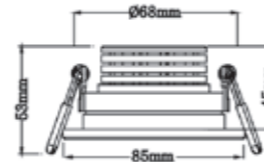

## Technische Daten

Montageart	Einbau
Technologie	LED
Farbe	alu gebürstet
Material	Aluminium
Schutzklasse	II
Schutzart	IP65
Schwenkbar	0°
Drehbar	0°
Gewicht (brutto)	360g
Bestelleinheit	1SET (Umkarton: 45SET)