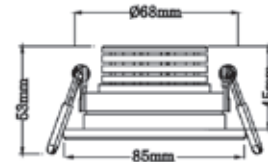

Technische Daten

Montageart	Einbau
Technologie	LED
Farbe	weiß
Material	Aluminium
Schutzklasse	II
Schutzart	IP65
Schwenkbar	0°
Drehbar	0°
Gewicht (brutto)	360g
Bestelleinheit	1SET (Umkarton: 45SET)

Technische Änderungen und Irrtümer vorbehalten, Seite 1 - V6 10.2020

Photometrische Daten

Lichtquelle	LED Modul 7,4W 3000K 200mA 37V
Lichtquelle enthalten	01660014
Lichtquellenwechsel	Zum Wechsel des LED Moduls seitliche Halteschrauben leicht lösen und Modul abdrehen.
Fassung	LED Modul
Nennleistung Lichtquelle (W)	1x max. 7,4W
Milliampere Lichtquelle	200mA
Nennspannung Lichtquelle	37V DC
Lichtfarbe	3000K
Farbwiedergabe	Ra>80
Lichtstrom	850lm
Abstrahlwinkel	45°