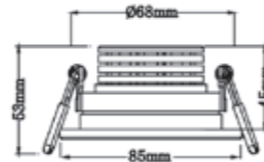

## Technische Daten

Montageart	Einbau
Technologie	LED
Farbe	alu poliert
Material	Aluminium
Schutzklasse	II
Schutzart	IP65
Schwenkbar	0°
Drehbar	0°
Gewicht (brutto)	360g
Bestelleinheit	1SET (Umkarton: 45SET)