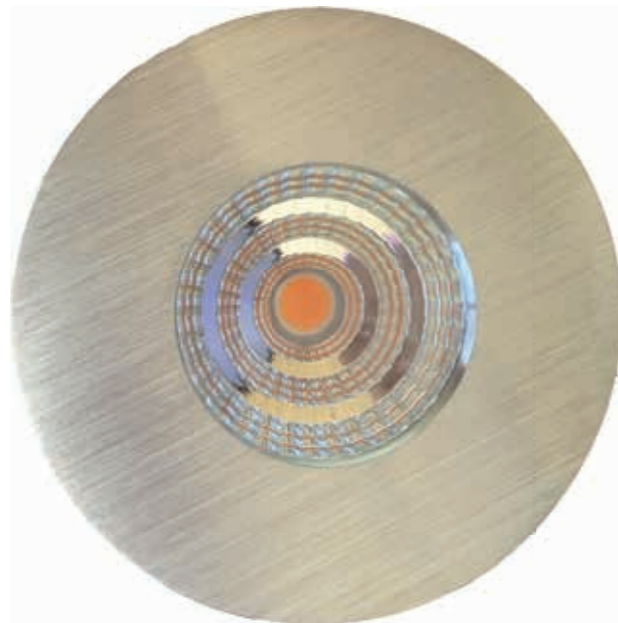

MOBiDIM COB CLASSIC IP65

Artikel-Nr. 01660430

EAN 4251399702105

Produktbezeichnung:

MOBiDIM COB CLASSIC IP65 R 9W 840 45° alu gebürstet

Produktbeschreibung:

CLASSIC IP65 - der Klassiker unter den MOBiDIM COB Feuchtraumleuchten ist immer die richtige Wahl. Die leistungsstarke, starre Einbauleuchte aus Aluminium ist gegen Strahlwasser geschützt bei Einbau in geschlossenen Decken. Die Leuchte besitzt eine geringe Einbauhöhe von 45mm. Dank hochwertigem CREE LED Modul bietet die Leuchte angenehm neutralweißes Licht (Ra>80, 4000K, 870lm, 45° Abstrahlwinkel). Im Lieferumfang ist ein dimmbarer Treiber (Phasen-an-/ abschnitt) mit 230V Zuleitung enthalten. Das Besondere: der Reflektor, das LED Modul und der Treiber können bei Bedarf durch einen autorisierten Fachbetrieb gewechselt werden.

Technische Daten

Montageart	Einbau
Technologie	LED
Farbe	alu gebürstet
Material	Aluminium
Schutzklasse	II
Schutzart	IP65
Schwenkbar	0°
Drehbar	0°
Gewicht (brutto)	360g
Bestelleinheit	1SET (Umkarton: 45SET)

Technische Änderungen und Irrtümer vorbehalten, Seite 1 - V6 10.2020

Photometrische Daten

Lichtquelle	LED Modul 7,4W 4000K 200mA 37V
Lichtquelle enthalten	01660015
Lichtquellenwechsel	Zum Wechsel des LED Moduls seitliche Halteschrauben leicht lösen und Modul abdrehen.
Fassung	LED Modul
Nennleistung Lichtquelle (W)	1x max. 7,4W
Milliampere Lichtquelle	200mA
Nennspannung Lichtquelle	37V DC
Lichtfarbe	4000K
Farbwiedergabe	Ra>80
Lichtstrom	870lm
Abstrahlwinkel	45°