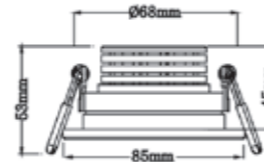

Technische Daten

Montageart	Einbau
Technologie	LED
Farbe	alu gebürstet
Material	Aluminium
Schutzklasse	II
Schutzart	IP65
Schwenkbar	0°
Drehbar	0°
Gewicht (brutto)	360g
Bestelleinheit	1SET (Umkarton: 45SET)

Technische Änderungen und Irrtümer vorbehalten, Seite 1 - V6 10.2020

Photometrische Daten

Lichtquelle	LED Modul 7,4W 4000K 200mA 37V
Lichtquelle enthalten	01660015
Lichtquellenwechsel	Zum Wechsel des LED Moduls seitliche Halteschrauben leicht lösen und Modul abdrehen.
Fassung	LED Modul
Nennleistung Lichtquelle (W)	1x max. 7,4W
Milliampere Lichtquelle	200mA
Nennspannung Lichtquelle	37V DC
Lichtfarbe	4000K
Farbwiedergabe	Ra>80
Lichtstrom	870lm
Abstrahlwinkel	45°