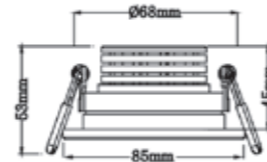

MOBiDIM COB CLASSIC IP65

Artikel-Nr. 01660282

EAN 4251399706714

Produktbezeichnung:

MOBiDIM COB CLASSIC IP65 Q 8,5W D2W 45°alu gebürstet

Produktbeschreibung:

CLASSIC IP65 - der Klassiker unter den MOBiDIM COB Einbauleuchten. Dank innovativer DIM-2WARM Funktion wird die Leuchte beim Dimmen nicht nur dunkler sondern auch wärmer vom Farbeindruck (1800-2700K, Ra>90, 580lm, 45° Abstrahlwinkel). Kreieren Sie stimmungsvolles Ambiente - Sie benötigen nur einen gängigen Phasen-/ abschnittsdimmer. Die leistungsstarke, starre Einbauleuchte aus Aluminium ist gegen Strahlwasser geschützt bei Einbau in geschlossenen Decken. Die Einbauleuchte aus Aluminium besitzt eine geringe Einbautiefe von nur 45mm. Im Lieferumfang ist ein dimmbarer Treiber (Phasen-/ abschnitt) mit 230V Zuleitung enthalten. Das LED Modul kann bei Bedarf durch einen autorisierten Fachbetrieb gewechselt werden.

Technische Daten

Montageart	Einbau
Technologie	LED
Farbe	alu gebürstet
Material	Aluminium
Schutzklasse	II
Schutzart	IP65
Schwenkbar	0°
Drehbar	0°
Gewicht (brutto)	288g
Bestelleinheit	1SET (Umkarton: 45SET)

Technische Änderungen und Irrtümer vorbehalten, Seite 1 - V6 10.2020

Photometrische Daten

Lichtquelle	LED Modul 6,8W 1800-2700K 200mA 34V
Lichtquelle enthalten	01660265
Lichtquellenwechsel	Zum Wechsel des LED Moduls seitliche Halteschrauben leicht lösen und Modul abdrehen.
Fassung	LED Modul
Nennleistung Lichtquelle (W)	1x max. 6,8W
Milliampere Lichtquelle	200mA
Nennspannung Lichtquelle	34V DC
Lichtfarbe	1800-2700K
Farbwiedergabe	Ra>90
Lichtstrom	580lm
Abstrahlwinkel	45°