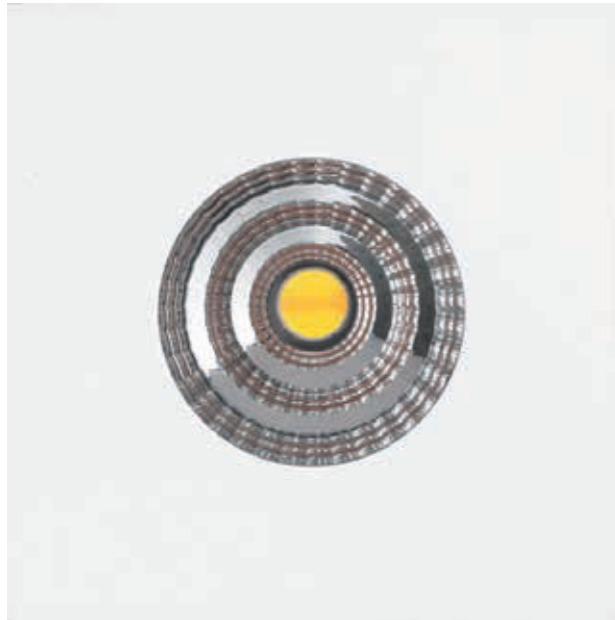

MOBiDIM COB CLASSIC IP65

Artikel-Nr. 01660283

EAN 4251399706721

Produktbezeichnung:

MOBiDIM COB CLASSIC IP65 Q 8,5W D2W 45° weiß

Produktbeschreibung:

CLASSIC IP65 - der Klassiker unter den MOBiDIM COB Einbauleuchten. Dank innovativer DIM-2WARM Funktion wird die Leuchte beim Dimmen nicht nur dunkler sondern auch wärmer vom Farbeindruck (1800-2700K, Ra>90, 580lm, 45° Abstrahlwinkel). Kreieren Sie stimmungsvolles Ambiente - Sie benötigen nur einen gängigen Phasen-/ abschnittsdimmer. Die leistungsstarke, starre Einbauleuchte aus Aluminium ist gegen Strahlwasser geschützt bei Einbau in geschlossenen Decken. Die Einbauleuchte aus Aluminium besitzt eine geringe Einbautiefe von nur 45mm. Im Lieferumfang ist ein dimmbarer Treiber (Phasen-/ abschnitt) mit 230V Zuleitung enthalten. Das LED Modul kann bei Bedarf durch einen autorisierten Fachbetrieb gewechselt werden.

Technische Daten

Montageart	Einbau
Technologie	LED
Farbe	weiß
Material	Aluminium
Schutzklasse	II
Schutzart	IP65
Schwenkbar	0°
Drehbar	0°
Gewicht (brutto)	288g
Bestelleinheit	1SET (Umkarton: 45SET)

Photometrische Daten

Lichtquelle	LED Modul 6,8W 1800-2700K 200mA 34V
Lichtquelle enthalten	01660265
Lichtquellenwechsel	Zum Wechsel des LED Moduls seitliche Halteschrauben leicht lösen und Modul abdrehen.
Fassung	LED Modul
Nennleistung Lichtquelle (W)	1x max. 6,8W
Milliampere Lichtquelle	200mA
Nennspannung Lichtquelle	34V DC
Lichtfarbe	1800-2700K
Farbwiedergabe	Ra>90
Lichtstrom	580lm
Abstrahlwinkel	45°