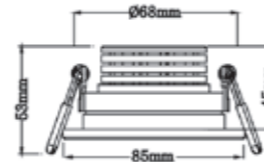

MOBiDIM COB CLASSIC IP65

Artikel-Nr. 01660283

EAN 4251399706721

Produktbezeichnung:

MOBiDIM COB CLASSIC IP65 Q 8,5W D2W 45° weiß

Produktbeschreibung:

CLASSIC IP65 - der Klassiker unter den MOBiDIM COB Einbauleuchten. Dank innovativer DIM-2WARM Funktion wird die Leuchte beim Dimmen nicht nur dunkler sondern auch wärmer vom Farbeindruck (1800-2700K, Ra>90, 580lm, 45° Abstrahlwinkel). Kreieren Sie stimmungsvolles Ambiente - Sie benötigen nur einen gängigen Phasen-/ abschnittsdimmer. Die leistungsstarke, starre Einbauleuchte aus Aluminium ist gegen Strahlwasser geschützt bei Einbau in geschlossenen Decken. Die Einbauleuchte aus Aluminium besitzt eine geringe Einbautiefe von nur 45mm. Im Lieferumfang ist ein dimmbarer Treiber (Phasen-/ abschnitt) mit 230V Zuleitung enthalten. Das LED Modul kann bei Bedarf durch einen autorisierten Fachbetrieb gewechselt werden.

Technische Daten

Montageart	Einbau
Technologie	LED
Farbe	weiß
Material	Aluminium
Schutzklasse	II
Schutzart	IP65
Schwenkbar	0°
Drehbar	0°
Gewicht (brutto)	288g
Bestelleinheit	1SET (Umkarton: 45SET)

Photometrische Daten

Lichtquelle	LED Modul 6,8W 1800-2700K 200mA 34V
Lichtquelle enthalten	01660265
Lichtquellenwechsel	Zum Wechsel des LED Moduls seitliche Halteschrauben leicht lösen und Modul abdrehen.
Fassung	LED Modul
Nennleistung Lichtquelle (W)	1x max. 6,8W
Milliampere Lichtquelle	200mA
Nennspannung Lichtquelle	34V DC
Lichtfarbe	1800-2700K
Farbwiedergabe	Ra>90
Lichtstrom	580lm
Abstrahlwinkel	45°